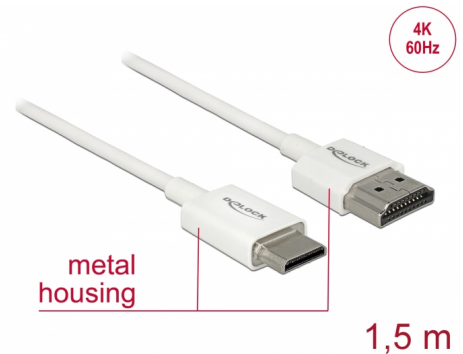

Delock Cable HDMI de alta velocidad con Ethernet - HDMI-A macho > HDMI Mini-C macho 3D 4K 1,5 m fino High Quality

Descripción

Esta toma HDMI de alta velocidad y calidad con cable Ethernet de Delock permite la conexión entre una cámara o tableta con interfaz Mini HDMI y un monitor o televisor como un puerto HDMI-A. Destaca por su pequeño diámetro y sus conectores cortos. El triple cable apantallado combina transferencia de datos rápida y conexión de audio, vídeo y Ethernet. Gracias a la compatibilidad con un ancho de banda máximo de 18 Gb/s, ahora se puede mostrar contenido 4K (tasa máxima de fotogramas de 60 Hz), contenido 3D con resolución 4K (tasa máxima de fotogramas de 24 Hz) y contenido con relación de aspecto de cine de 21:9. El cable permite la transmisión simultánea de dos canales de vídeo para mostrar transmisiones de vídeo para dos usuarios en una pantalla, así como transmisión simultáneas de hasta cuatro canales de audio. La calidad de las transmisiones de audio se mejora considerablemente mediante la tasa de muestreo de hasta 1536 kHz.