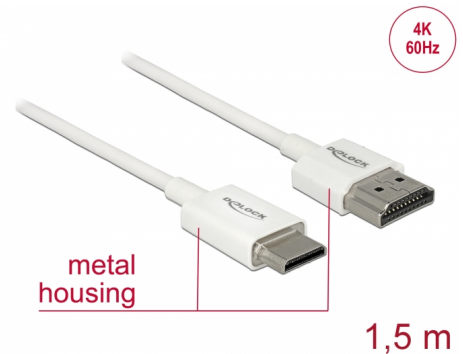

Delock Kabel High Speed HDMI s Ethernetem - HDMI-A samec > HDMI Mini-C samec 3D 4K 1,5 m Slim High Quality

Popis

Tento High Quality kabel High Speed HDMI s Ethernetem od Delocku umožňuje propojení mezi fotoaparátem nebo tabletem s rozhraním Mini HDMI a monitorem nebo TV s portem HDMI-A. Kabel vyniká svým štíhlým průměrem a krátkými konektory. Trojitě stínění kabelu kombinuje rychlý přenos dat stejně jako audio / video a připojení Ethernetu. Vzhledem k podpoře dosáhnout maximální šířku pásma 18 Gb/s, 4K obsahuje (maximální obnovovací kmitočet 60 Hz), 3D obsahuje pro 4K rozlišení (maximální obnovovací kmitočet 24 Hz) a pro 21:9 poměr stran v kině lze nyní zobrazit. Kabel umožňuje současný přenos dvou video kanálů pro zobrazení video streamů pro dva uživatele na jedné obrazovce, stejně jako simultánní přenos až čtyř zvukových kanálů. Kvalita audio přenosů je podstatně zlepšena vzorkovací frekvencí až do 1536 kHz.

Číslo produktu 85143

EAN: 4043619851430

Země původu: China

Balení: Plastová taška se zipem

Speciální vlastnosti

- Extra krátké konektory s celokovovým stíněním
- Zvláště tenký průměr kabelu

Technické detaily

- Konektor:
 - 1 x High Speed HDMI-A 19 pin samec >
 - 1 x High Speed HDMI Mini-C 19 pin samec
- High Speed HDMI with Ethernet (HEC) specifikace
- Průřez kabelu: 36 AWG
- Průměr kabelu: cca. 3,2 mm
- Kabel – kroucená dvoulinka
- Měděné vodiče
- Pozlacené konektory
- Trojitě stíněný kabel