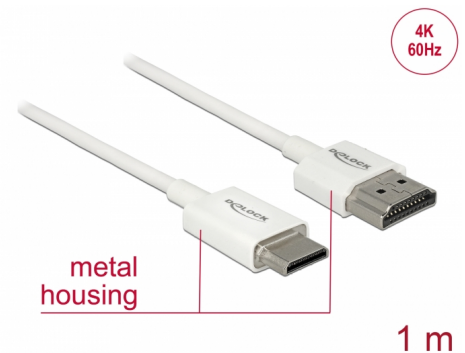

Delock Câble HDMI haute vitesse avec Ethernet - HDMI-A mâle > HDMI Mini-C mâle 3D 4K 1 m Fin Haut de gamme

Description

Ce câble HDMI haute vitesse avec Ethernet haut de gamme Delock permet la connexion entre une caméra ou une tablette avec une interface Mini HDMI et un moniteur ou une télévision avec un port HDMI-A. Il se distingue en raison de son diamètre réduit et de ses connecteurs courts. Le câble à triple blindage associe un transfert de données rapide et une connexion audio/vidéo et Ethernet. Grâce à la prise en charge d'une bande passante maximale de 18 Gbit/s, le contenu 4K (fréquence de trame maximale 60 Hz), le contenu 3D en résolution 4K (fréquence de trame maximale 24 Hz) et le contenu à rapport d'aspect cinéma 21:9 peuvent désormais être affichés. Le câble permet la transmission simultanée de deux canaux vidéo pour afficher des flux vidéo pour deux utilisateurs sur un seul écran, ainsi que la transmission simultanée de quatre canaux audio au maximum. La qualité de la transmission audio est significativement améliorée avec le taux d'échantillonnage jusqu'à 1536 kHz.