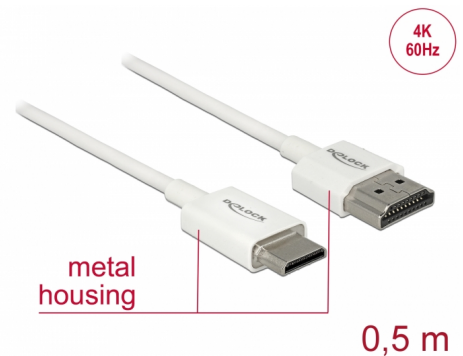

Delock Przewód High Speed HDMI z siecią Ethernet - HDMI-A, męskie > HDMI Mini-C, męskie, 3D 4K, o długości 0,5 m, Slim High Quality

Opis

Ten wysokiej jakości przewód High Speed HDMI z siecią Ethernet firmy Delock służy do wykonywania połączeń pomiędzy aparatem lub tabletem wyposażonym w złącze Mini HDMI a monitorem lub telewizorem ze złączem HDMI-A. Wyróżnia się on niewielką średnicą i krótkimi złączami. Ten potrójnie ekranowany przewód łączy w sobie możliwość szybkiego transferu danych, a także uzyskania połączeń audio/wideo oraz połączenia sieciowego Ethernet. Ze względu na obsługę przepustowości do 18 Gb/s obecnie istnieje możliwość wyświetlania materiału 4K z maks. częstotliwością odświeżania 60 Hz, materiału 3D w rozdzielczości 4K z maks. częstotliwością odświeżania 24 Hz, a także materiału w kinowym formacie obrazu 21:9. Przewód umożliwia jednoczesną transmisję dwóch kanałów wideo w celu wyświetlania strumieni dla dwóch użytkowników na jednym ekranie, a także umożliwia jednoczesną transmisję do czterech kanałów audio. Jakość transmisji audio została znacząco poprawiona poprzez zastosowanie częstotliwości próbkowania o wartości do 1536 kHz.

Numer artykułu 85141

EAN: 4043619851416

Kraj pochodzenia: China

Opakowanie: Torba na zamek błyskawiczny

Cechy szczególne

- Wyjątkowo krótkie złącza z pełną metalową osłoną
- Specjalna niewielka średnica przewodu

Szczegóły techniczne

- Złącze:
 - 1 x 19-pinowe męskie złącze High Speed HDMI-A >
 - 1 x 19-pinowe męskie złącze High Speed HDMI Mini-C
- Specyfikacja High Speed HDMI with Ethernet (HEC)
- Rodzaj kabla: 36 AWG
- Średnica kabla: ok. 3,2 mm