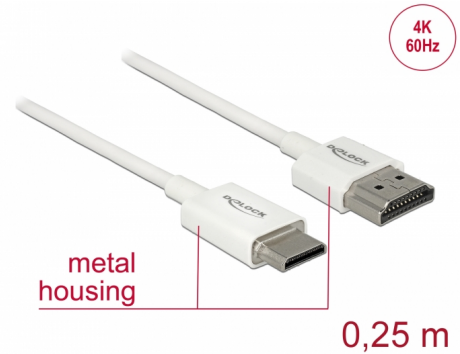

Delock Καλώδιο HDMI υψηλής ταχύτητας με Ethernet - HDMI-A αρσενικό > HDMI Mini-C αρσενικό 3D 4K 0,25 m Slim High Quality

Περιγραφή

Αυτό το άριστης ποιότητας καλώδιο HDMI υψηλής ταχύτητας με καλώδιο Ethernet από την Delock, ενεργοποιεί τη σύνδεση μεταξύ μιας κάμερας ή ενός υπολογιστή tablet με διεπαφή Mini HDMI και μια οθόνη ή τηλεόραση με θύρα HDMI-A. Ξεχωρίζει λόγω της λεπτής διαμέτρου του και των συνδέσμων μικρού μήκους που διαθέτει. Το τριπλά θωρακισμένο καλώδιο συνδυάζει τη γρήγορη μεταφορά δεδομένων καθώς και τη σύνδεση ήχου / βίντεο και Ethernet. Λόγω της υποστήριξης ενός μέγιστου εύρους ζώνης 18 Gb/s, είναι τώρα δυνατή η εμφάνιση περιεχομένου 4K (μέγιστος ρυθμός καρέ 60 Hz), περιεχόμενο 3D σε ανάλυση 4K (μέγιστος αριθμός καρέ 24 Hz) και περιεχόμενο σε αναλογία κινηματογραφικής εικόνας 21:9. Το καλώδιο επιτρέπει την ταυτόχρονα μετάδοση δύο καναλιών βίντεο για την εμφάνιση ροών βίντεο για δύο χρήστες σε μία οθόνη, καθώς και την ταυτόχρονη μετάδοση έως τεσσάρων καναλιών ήχου. Η ποιότητα των ηχητικών μεταδόσεων βελτιώνεται σημαντικά με ρυθμό δείγματος έως 1536 kHz.

Αρ. προϊόντος 85140

EAN: 4043619851409

Χώρα προέλευσης: China

Συσκευασία: Τσαντάκι με φερμουάρ

Άλλες προδιαγραφές

- Επιπλέον κοντοί σύνδεσμοι για πλήρη μεταλλική θωράκιση
- Εξαιρετικά στενή διάμετρος καλωδίου

Προδιαγραφές

- Συνδετήρας:
 - 1 x High Speed HDMI-A 19 ακίδων, αρσενικού >
 - 1 x High Speed HDMI Mini-C 19 ακίδων, αρσενικού
- Προδιαγραφές High Speed HDMI with Ethernet (HEC)
- Μετρητής καλωδίου: 36 AWG
- Διάμετρος καλωδίου: περίπου 3,2 mm