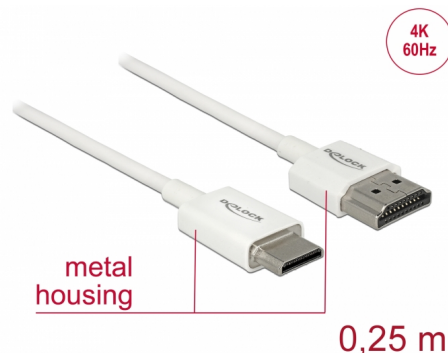

Delock Kabel High Speed HDMI s Ethernetem - HDMI-A samec > HDMI Mini-C samec 3D 4K 0,25 m Slim High Quality

Popis

Tento High Quality kabel High Speed HDMI s Ethernetem od Delocku umožňuje propojení mezi fotoaparátem nebo tabletem s rozhraním Mini HDMI a monitorem nebo TV s portem HDMI-A. Kabel vyniká svým štíhlým průměrem a krátkými konektory. Trojitě stínění kabelu kombinuje rychlý přenos dat stejně jako audio / video a připojení Ethernetu. Vzhledem k podpoře dosáhnout maximální šířku pásma 18 Gb/s, 4K obsahuje (maximální obnovovací kmitočet 60 Hz), 3D obsahuje pro 4K rozlišení (maximální obnovovací kmitočet 24 Hz) a pro 21:9 poměr stran v kině lze nyní zobrazit. Kabel umožňuje současný přenos dvou video kanálů pro zobrazení video streamů pro dva uživatele na jedné obrazovce, stejně jako simultánní přenos až čtyř zvukových kanálů. Kvalita audio přenosů je podstatně zlepšena vzorkovací frekvencí až do 1536 kHz.

Číslo produktu 85140

EAN: 4043619851409

Země původu: China

Balení: Plastová taška se zipem

Speciální vlastnosti

- Extra krátké konektory s celokovovým stíněním
- Zvláště tenký průměr kabelu

Technické detaily

- Konektor:
 - 1 x High Speed HDMI-A 19 pin samec >
 - 1 x High Speed HDMI Mini-C 19 pin samec
- High Speed HDMI with Ethernet (HEC) specifikace
- Průřez kabelu: 36 AWG
- Průměr kabelu: cca. 3,2 mm
- Kabel – kroucená dvoulinka
- Měděné vodiče
- Pozlacené konektory
- Trojitě stíněný kabel

Physical characteristics

Konektor s povrchovou úpravou:	pozlacen
Pin s povrchovou úpravou:	pozlacen
Conductor material:	měď
Conductor gauge:	36 AWG
Shielding:	trojité
Délka:	25 cm
Barva:	bílá