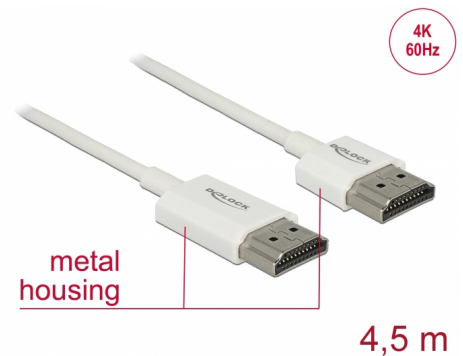

Delock Höghastighets HDMI-kabel med Ethernet - HDMI-A hane > HDMI-A hane, 3D 4K 4,5 m Active Slim High Quality

Beskrivning

Denna höghastighets HDMI-kabel med Ethernet av hög kvalitet från Delock står ut tack vare sin tunna diameter och korta kontakter. Den trippelskärmade kabeln kombinerar snabb dataöverföring samt ljud/video- och Ethernet-anslutning. Tack vare stödet för en maximal bandbredd på 18 Gbit/s kan nu 4K-innehåll (högsta bildfrekvens 60 Hz), 3D-innehåll i 4K-upplösning (högsta bildfrekvens 24 Hz) och innehåll i bioformatet 21:9 nu visas. Kabeln möjliggör en samtidig överföring av två videokanaler för att visa videoströmmar för två användare på en skärm, plus samtidig överföring av upp till fyra ljudkanaler. Ljudöverföringarnas kvalitet har förbättrats markant tack vare samplingshastigheten på upp till 1536 kHz.

Artikelnummer 85139

EAN: 4043619851393

Ursprungsland: China

Paket: Zippåse

Specialfunktioner

- Extra korta kontakter med full metallavskärmning
- Extra tunn kabeldiameter

Specifikationer

- Anslutning:
 - 1 x High Speed HDMI-A 19-stift, hane >
 - 1 x High Speed HDMI-A 19-stift, hane
- Kringkretsar: Spectra7 PRA1711s
- High Speed HDMI with Ethernet (HEC) specifikation
- Sladdstorlek: 36 AWG
- Kabeldiameter: ca 3,2 mm
- Tvinnad parkabel
- Kopparledare
- Guldpläterade kontakter
- Trippelskärmad kabel