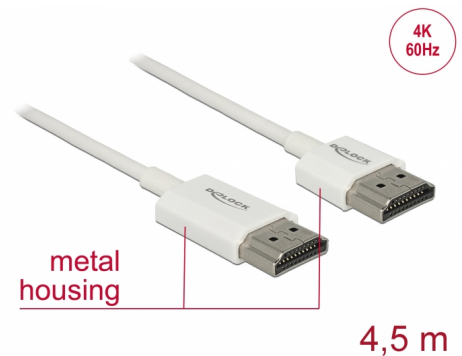

Delock Przewód High Speed HDMI z siecią Ethernet - HDMI-A, męskie > HDMI-A, męskie, 3D 4K, o długości 4,5 m, Active Slim High Quality

Opis

Ten wysokiej jakości przewód High Speed HDMI z siecią Ethernet firmy Delock wyróżnia się swoją niewielką średnicą oraz krótkimi złączami. Ten potrójnie ekranowany przewód łączy w sobie możliwość szybkiego transferu danych, a także uzyskania połączeń audio/wideo oraz połączenia sieciowego Ethernet. Ze względu na obsługę przepustowości do 18 Gb/s obecnie istnieje możliwość wyświetlania materiału 4K z maks. częstotliwością odświeżania 60 Hz, materiału 3D w rozdzielczości 4K z maks. częstotliwością odświeżania 24 Hz, a także materiału w kinowym formacie obrazu 21:9. Przewód umożliwia jednoczesną transmisję dwóch kanałów wideo w celu wyświetlania strumieni dla dwóch użytkowników na jednym ekranie, a także umożliwia jednoczesną transmisję do czterech kanałów audio. Jakość transmisji audio została znacząco poprawiona poprzez zastosowanie częstotliwości próbkowania o wartości do 1536 kHz.

Numer artykułu 85139

EAN: 4043619851393

Kraj pochodzenia: China

Opakowanie: Torba na zamek błyskawiczny

Cechy szczególne

- Wyjątkowo krótkie złącza z pełną metalową osłoną
- Specjalna niewielka średnica przewodu

Szczegóły techniczne

- Złącze:
 - 1 x 19-pinowe męskie złącze High Speed HDMI-A >
 - 1 x 19-pinowe męski złącze High Speed HDMI-A
- Chipset: Spectra7 PRA1711s
- Specyfikacja High Speed HDMI with Ethernet (HEC)
- Rodzaj kabla: 36 AWG
- Średnica kabla: ok. 3,2 mm
- Skrętka kablowa