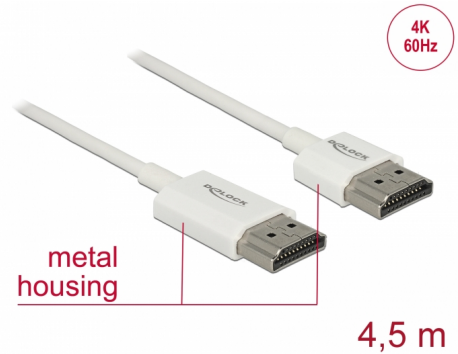

Delock Καλώδιο HDMI υψηλής ταχύτητας με Ethernet - HDMI-A αρσενικό > HDMI-A αρσενικό 3D 4K 4,5 m Active Slim High Quality

Περιγραφή

Αυτό το άριστης ποιότητας καλώδιο HDMI υψηλής ταχύτητας με Ethernet από τη Delock ξεχωρίζει λόγω της στενής διαμέτρου του και των κοντών του συνδέσμων. Το τριπλά θωρακισμένο καλώδιο συνδυάζει τη γρήγορη μεταφορά δεδομένων καθώς και τη σύνδεση ήχου / βίντεο και Ethernet. Λόγω της υποστήριξης ενός μέγιστου εύρους ζώνης 18 Gb/s, είναι τώρα δυνατή η εμφάνιση περιεχομένου 4K (μέγιστος ρυθμός καρέ 60 Hz), περιεχόμενο 3D σε ανάλυση 4K (μέγιστος αριθμός καρέ 24 Hz) και περιεχόμενο σε αναλογία κινηματογραφικής εικόνας 21:9. Το καλώδιο επιτρέπει την ταυτόχρονα μετάδοση δύο καναλιών βίντεο για την εμφάνιση ροών βίντεο για δύο χρήστες σε μία οθόνη, καθώς και την ταυτόχρονη μετάδοση έως τεσσάρων καναλιών ήχου. Η ποιότητα των ηχητικών μεταδόσεων βελτιώνεται σημαντικά με ρυθμό δείγματος έως 1536 kHz.

Αρ. προϊόντος 85139

EAN: 4043619851393

Χώρα προέλευσης: China

Συσκευασία: Τσαντάκι με φερμουάρ

Άλλες προδιαγραφές

- Επιπλέον κοντοί σύνδεσμοι για πλήρη μεταλλική θωράκιση
- Εξαιρετικά στενή διάμετρος καλωδίου

Προδιαγραφές

- Συνδετήρας:
 - 1 x High Speed HDMI-A 19 ακίδων, αρσενικού >
 - 1 x High Speed HDMI-A 19 ακίδων, θηλυκή
- Chipset: Spectra7 PRA1711s
- Προδιαγραφές High Speed HDMI with Ethernet (HEC)
- Μετρητής καλωδίου: 36 AWG
- Διάμετρος καλωδίου: περίπου 3,2 mm
- Καλωδίωση συστραμμένου ζεύγους
- Αγωγός χαλκού