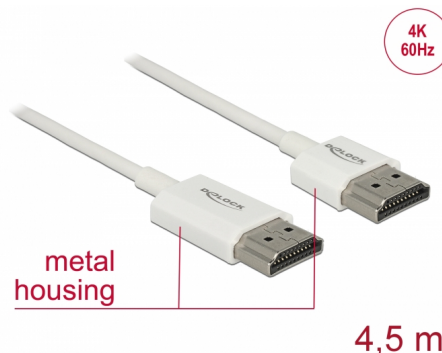

# Delock Câble HDMI haute vitesse avec Ethernet - HDMI-A mâle > HDMI-A mâle 3D 4K 4,5 m Actif Fin Haut de gamme

## Description

Ce câble HDMI haute vitesse avec Ethernet haut de gamme de Delock se distingue par son diamètre réduit et de ses connecteurs courts. Le câble à triple blindage associe un transfert de données rapide et une connexion audio/vidéo et Ethernet. Grâce à la prise en charge d'une bande passante maximale de 18 Gbit/s, le contenu 4K (fréquence de trame maximale 60 Hz), le contenu 3D en résolution 4K (fréquence de trame maximale 24 Hz) et le contenu à rapport d'aspect cinéma 21:9 peuvent désormais être affichés. Le câble permet la transmission simultanée de deux canaux vidéo pour afficher des flux vidéo pour deux utilisateurs sur un seul écran, ainsi que la transmission simultanée de quatre canaux audio au maximum. La qualité de la transmission audio est significativement améliorée avec le taux d'échantillonnage jusqu'à 1536 kHz.