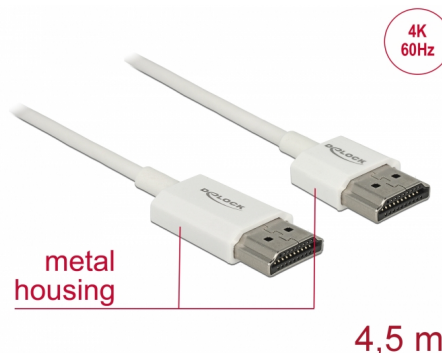

Delock Cable HDMI de alta velocidad con Ethernet - HDMI-A macho > HDMI-A macho 3D 4K 4,5 m activo fino High Quality

Descripción

Este cable HDMI High Quality de alta velocidad con cable Ethernet de Delock destaca debido a su fino diámetro y a sus conectores cortos. El triple cable apantallado combina transferencia de datos rápida y conexión de audio, vídeo y Ethernet. Gracias a la compatibilidad con un ancho de banda máximo de 18 Gb/s, ahora se puede mostrar contenido 4K (tasa máxima de fotogramas de 60 Hz), contenido 3D con resolución 4K (tasa máxima de fotogramas de 24 Hz) y contenido con relación de aspecto de cine de 21:9. El cable permite la transmisión simultánea de dos canales de vídeo para mostrar transmisiones de vídeo para dos usuarios en una pantalla, así como transmisión simultáneas de hasta cuatro canales de audio. La calidad de las transmisiones de audio se mejora considerablemente mediante la tasa de muestreo de hasta 1536 kHz.

Número de elemento 85139

EAN: 4043619851393

Pais de origen: China

Paquete: Bolsa de plástico con cremallera

Características especiales

- Conectores extracortos con apantallamiento metálico total
- Diámetro de cable especialmente fino

Detalles técnicos

- Conector:
 - 1 x High Speed HDMI-A macho de 19 contactos >
 - 1 x High Speed HDMI-A macho de 19 contactos
- Conjunto de chips: Spectra7 PRA1711s
- Especificación High Speed HDMI with Ethernet (HEC)
- Valor normalizado del cable: 36 AWG
- Diámetro del cable: aprox. 3,2 mm
- Cableado de par trenzado
- Conductor de cobre
- Conector con contactos dorados