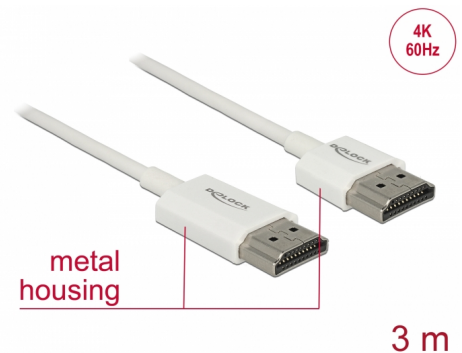

# Delock Höghastighets HDMI-kabel med Ethernet - HDMI-A hane > HDMI-A hane, 3D 4K 3 m Active Slim High Quality

## Beskrivning

Denna höghastighets HDMI-kabel med Ethernet av hög kvalitet från Delock står ut tack vare sin tunna diameter och korta kontakter. Den trippelskärmade kabeln kombinerar snabb dataöverföring samt ljud/video- och Ethernet-anslutning. Tack vare stödet för en maximal bandbredd på 18 Gbit/s kan nu 4K-innehåll (högsta bildfrekvens 60 Hz), 3D-innehåll i 4K-upplösning (högsta bildfrekvens 24 Hz) och innehåll i bioformatet 21:9 nu visas. Kabeln möjliggör en samtidig överföring av två videokanaler för att visa videoströmmar för två användare på en skärm, plus samtidig överföring av upp till fyra ljudkanaler. Ljudöverföringarnas kvalitet har förbättrats markant tack vare samplingshastigheten på upp till 1536 kHz.

## Specifikationer

- Anslutning:
  - 1 x High Speed HDMI-A 19-stift, hane >
  - 1 x High Speed HDMI-A 19-stift, hane
- Kringkretsar: Spectra7 PRA1711s
- High Speed HDMI with Ethernet (HEC) specifikation
- Sladdstorlek: 36 AWG
- Kabeldiameter: ca 3,2 mm
- Tvinnad parkabel
- Kopparledare
- Guldpläterade kontakter
- Trippelskärmad kabel