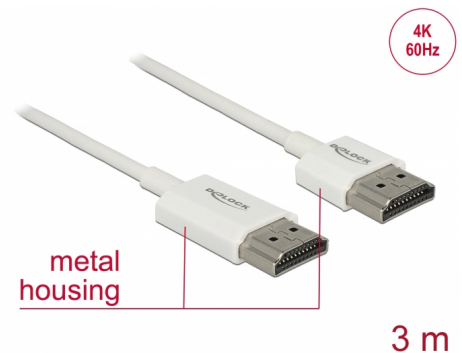

Delock Przewód High Speed HDMI z siecią Ethernet - HDMI-A, męskie > HDMI-A, męskie, 3D 4K, o długości 3 m, Active Slim High Quality

Opis

Ten wysokiej jakości przewód High Speed HDMI z siecią Ethernet firmy Delock wyróżnia się swoją niewielką średnicą oraz krótkimi złączami. Ten potrójnie ekranowany przewód łączy w sobie możliwość szybkiego transferu danych, a także uzyskania połączeń audio/wideo oraz połączenia sieciowego Ethernet. Ze względu na obsługę przepustowości do 18 Gb/s obecnie istnieje możliwość wyświetlania materiału 4K z maks. częstotliwością odświeżania 60 Hz, materiału 3D w rozdzielczości 4K z maks. częstotliwością odświeżania 24 Hz, a także materiału w kinowym formacie obrazu 21:9. Przewód umożliwia jednoczesną transmisję dwóch kanałów wideo w celu wyświetlania strumieni dla dwóch użytkowników na jednym ekranie, a także umożliwia jednoczesną transmisję do czterech kanałów audio. Jakość transmisji audio została znacząco poprawiona poprzez zastosowanie częstotliwości próbkowania o wartości do 1536 kHz.

Numer artykułu 85138

EAN: 4043619851386

Kraj pochodzenia: China

Opakowanie: Torba na zamek błyskawiczny

Cechy szczególne

- Wyjątkowo krótkie złącza z pełną metalową osłoną
- Specjalna niewielka średnica przewodu

Szczegóły techniczne

- Złącze:
 - 1 x 19-pinowe męskie złącze High Speed HDMI-A >
 - 1 x 19-pinowe męski złącze High Speed HDMI-A
- Chipset: Spectra7 PRA1711s
- Specyfikacja High Speed HDMI with Ethernet (HEC)
- Rodzaj kabla: 36 AWG
- Średnica kabla: ok. 3,2 mm
- Skrętka kablowa