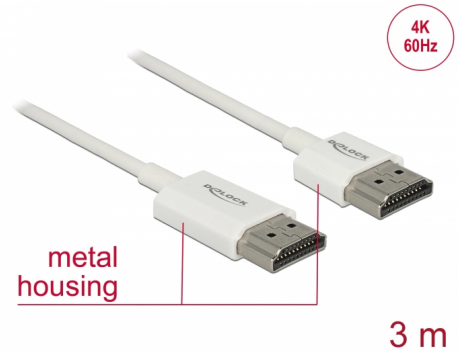

# Delock Καλώδιο HDMI υψηλής ταχύτητας με Ethernet - HDMI-A αρσενικό > HDMI-A αρσενικό 3D 4K 3 m Active Slim High Quality

## Περιγραφή

Αυτό το άριστης ποιότητας καλώδιο HDMI υψηλής ταχύτητας με Ethernet από τη Delock ξεχωρίζει λόγω της στενής διαμέτρου του και των κοντών του συνδέσμων. Το τριπλά θωρακισμένο καλώδιο συνδυάζει τη γρήγορη μεταφορά δεδομένων καθώς και τη σύνδεση ήχου / βίντεο και Ethernet. Λόγω της υποστήριξης ενός μέγιστου εύρους ζώνης 18 Gb/s, είναι τώρα δυνατή η εμφάνιση περιεχομένου 4K (μέγιστος ρυθμός καρέ 60 Hz), περιεχόμενο 3D σε ανάλυση 4K (μέγιστος αριθμός καρέ 24 Hz) και περιεχόμενο σε αναλογία κινηματογραφικής εικόνας 21:9. Το καλώδιο επιτρέπει την ταυτόχρονα μετάδοση δύο καναλιών βίντεο για την εμφάνιση ροών βίντεο για δύο χρήστες σε μία οθόνη, καθώς και την ταυτόχρονη μετάδοση έως τεσσάρων καναλιών ήχου. Η ποιότητα των ηχητικών μεταδόσεων βελτιώνεται σημαντικά με ρυθμό δείγματος έως 1536 kHz.

## Προδιαγραφές

- Συνδετήρας:
  - 1 x High Speed HDMI-A 19 ακίδων, αρσενικού >
  - 1 x High Speed HDMI-A 19 ακίδων, θηλυκή
- Chipset: Spectra7 PRA1711s
- Προδιαγραφές High Speed HDMI with Ethernet (HEC)
- Μετρητής καλωδίου: 36 AWG
- Διάμετρος καλωδίου: περίπου 3,2 mm
- Καλωδίωση συστραμμένου ζεύγους
- Αγωγός χαλκού