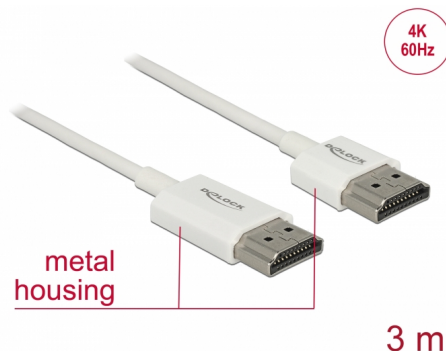

Delock Câble HDMI haute vitesse avec Ethernet - HDMI-A mâle > HDMI-A mâle 3D 4K 3 m Actif Fin Haut de gamme

Description

Ce câble HDMI haute vitesse avec Ethernet haut de gamme de Delock se distingue par son diamètre réduit et de ses connecteurs courts. Le câble à triple blindage associe un transfert de données rapide et une connexion audio/vidéo et Ethernet. Grâce à la prise en charge d'une bande passante maximale de 18 Gbit/s, le contenu 4K (fréquence de trame maximale 60 Hz), le contenu 3D en résolution 4K (fréquence de trame maximale 24 Hz) et le contenu à rapport d'aspect cinéma 21:9 peuvent désormais être affichés. Le câble permet la transmission simultanée de deux canaux vidéo pour afficher des flux vidéo pour deux utilisateurs sur un seul écran, ainsi que la transmission simultanée de quatre canaux audio au maximum. La qualité de la transmission audio est significativement améliorée avec le taux d'échantillonnage jusqu'à 1536 kHz.