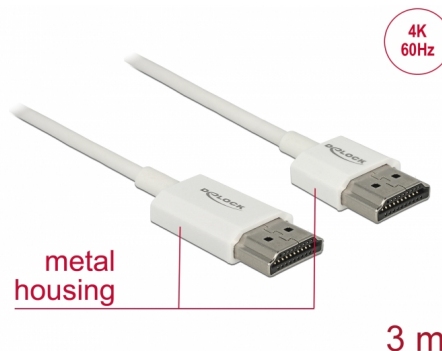

Delock Cable HDMI de alta velocidad con Ethernet - HDMI-A macho > HDMI-A macho 3D 4K 3 m activo fino High Quality

Descripción

Este cable HDMI High Quality de alta velocidad con cable Ethernet de Delock destaca debido a su fino diámetro y a sus conectores cortos. El triple cable apantallado combina transferencia de datos rápida y conexión de audio, vídeo y Ethernet. Gracias a la compatibilidad con un ancho de banda máximo de 18 Gb/s, ahora se puede mostrar contenido 4K (tasa máxima de fotogramas de 60 Hz), contenido 3D con resolución 4K (tasa máxima de fotogramas de 24 Hz) y contenido con relación de aspecto de cine de 21:9. El cable permite la transmisión simultánea de dos canales de vídeo para mostrar transmisiones de vídeo para dos usuarios en una pantalla, así como transmisión simultáneas de hasta cuatro canales de audio. La calidad de las transmisiones de audio se mejora considerablemente mediante la tasa de muestreo de hasta 1536 kHz.

Número de elemento 85138

EAN: 4043619851386

Pais de origen: China

Paquete: Bolsa de plástico con cremallera

Características especiales

- Conectores extracortos con apantallamiento metálico total
- Diámetro de cable especialmente fino

Detalles técnicos

- Conector:
 - 1 x High Speed HDMI-A macho de 19 contactos >
 - 1 x High Speed HDMI-A macho de 19 contactos
- Conjunto de chips: Spectra7 PRA1711s
- Especificación High Speed HDMI with Ethernet (HEC)
- Valor normalizado del cable: 36 AWG
- Diámetro del cable: aprox. 3,2 mm
- Cableado de par trenzado
- Conductor de cobre
- Conector con contactos dorados