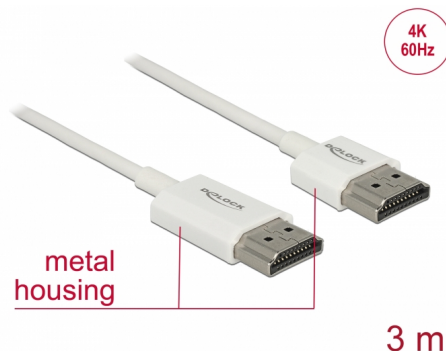

Delock Kabel High Speed HDMI s Ethernetem - HDMI-A samec > HDMI-A samec 3D 4K 3 m aktivní Slim High Quality

Popis

Tento High Quality High Speed kabel HDMI s Ethernetem od Delocku vyniká tenkým průměrem a krátkými konektory. Trojitě stínění kabelu kombinuje rychlý přenos dat stejně jako audio / video a připojení Ethernetu. Vzhledem k podpoře dosáhnout maximální šířku pásma 18 Gb/s, 4K obsahuje (maximální obnovovací kmitočet 60 Hz), 3D obsahuje pro 4K rozlišení (maximální obnovovací kmitočet 24 Hz) a pro 21:9 poměr stran v kině lze nyní zobrazit. Kabel umožňuje současný přenos dvou video kanálů pro zobrazení video steamů pro dva uživatele na jedné obrazovce, stejně jako simultánní přenos až čtyř zvukových kanálů. Kvalita audio přenosů je podstatně zlepšena vzorkovací frekvencí až do 1536 kHz.

- Konektor:
 - 1 x High Speed HDMI-A 19 pin samec >
 - 1 x High Speed HDMI-A 19 pin samec
- Chipset: Spectra7 PRA1711s
- High Speed HDMI with Ethernet (HEC) specifikace
- Průřez kabelu: 36 AWG
- Průměr kabelu: cca. 3,2 mm
- Kabel – kroucená dvoulinka
- Měděné vodiče
- Pozlacené konektory