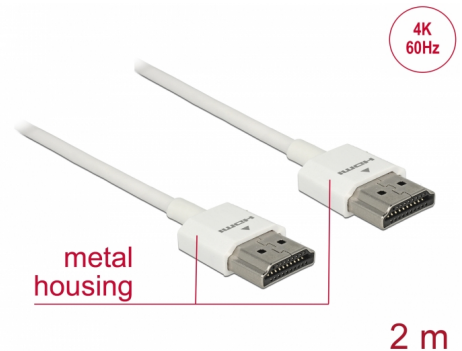

Delock Höghastighets HDMI-kabel med Ethernet - HDMI-A hane > HDMI-A hane, 3D 4K 2 m Slim High Quality

Beskrivning

Denna höghastighets HDMI-kabel med Ethernet av hög kvalitet från Delock står ut tack vare sin tunna diameter och korta kontakter. Den trippelskärmda kabeln kombinerar snabb dataöverföring samt ljud/video- och Ethernet-anslutning. Tack vare stödet för en maximal bandbredd på 18 Gbit/s kan nu 4K-innehåll (högsta bildfrekvens 60 Hz), 3D-innehåll i 4K-upplösning (högsta bildfrekvens 24 Hz) och innehåll i bioformatet 21:9 nu visas. Kabeln möjliggör en samtidig överföring av två videokanaler för att visa videoströmmar för två användare på en skärm, plus samtidig överföring av upp till fyra ljudkanaler. Ljudöverföringarnas kvalitet har förbättrats markant tack vare samplingshastigheten på upp till 1536 kHz.

Artikelnummer 85137

EAN: 4043619851379

Ursprungsland: China

Paket: Zippåse

Specialfunktioner

- Extra korta kontakter med full metallavskärmning
- Extra tunn kabel diameter

Specifikationer

- Anslutning:
 - 1 x High Speed HDMI-A 19-stift, hane >
 - 1 x High Speed HDMI-A 19-stift, hane
- High Speed HDMI with Ethernet (HEC) specifikation
- Sladdstorlek: 36 AWG
- Kabel diameter: ca 3,2 mm
- Tvinnad parkabel
- Kopparledare
- Guldpläterade kontakter
- Trippelskärmd kabel
- Metallchassi