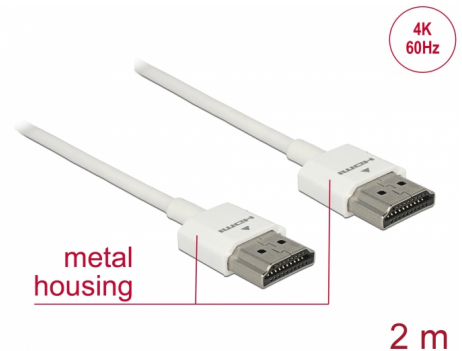

Delock Cable HDMI de alta velocidad con Ethernet - HDMI-A macho > HDMI-A macho 3D 4K 2 m fino High Quality

Descripción

Este cable HDMI High Quality de alta velocidad con cable Ethernet de Delock destaca debido a su fino diámetro y a sus conectores cortos. El triple cable apantallado combina transferencia de datos rápida y conexión de audio, vídeo y Ethernet. Gracias a la compatibilidad con un ancho de banda máximo de 18 Gb/s, ahora se puede mostrar contenido 4K (tasa máxima de fotogramas de 60 Hz), contenido 3D con resolución 4K (tasa máxima de fotogramas de 24 Hz) y contenido con relación de aspecto de cine de 21:9. El cable permite la transmisión simultánea de dos canales de vídeo para mostrar transmisiones de vídeo para dos usuarios en una pantalla, así como transmisiones simultáneas de hasta cuatro canales de audio. La calidad de las transmisiones de audio se mejora considerablemente mediante la tasa de muestreo de hasta 1536 kHz.

Número de elemento 85137

EAN: 4043619851379

Pais de origen: China

Paquete: Bolsa de plástico con cremallera

Características especiales

- Conectores extracortos con apantallamiento metálico total
- Diámetro de cable especialmente fino

Detalles técnicos

- Conector:
 - 1 x High Speed HDMI-A macho de 19 contactos >
 - 1 x High Speed HDMI-A macho de 19 contactos
- Especificación High Speed HDMI with Ethernet (HEC)
- Valor normalizado del cable: 36 AWG
- Diámetro del cable: aprox. 3,2 mm
- Cableado de par trenzado
- Conductor de cobre
- Conector con contactos dorados
- Cable con apantallamiento triple