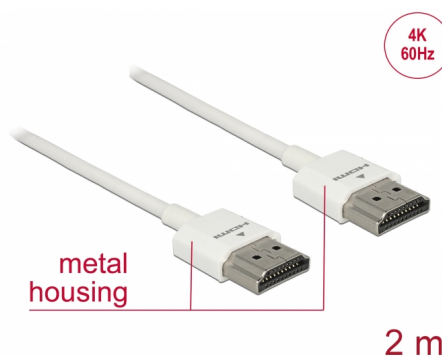

# Delock Kabel High Speed HDMI s Ethernetem - HDMI-A samec > HDMI-A samec 3D 4K 2 m Slim High Quality

## Popis

Tento High Quality High Speed kabel HDMI s Ethernetem od Delocku vyniká tenkým průměrem a krátkými konektory. Trojitě stínění kabelu kombinuje rychlý přenos dat stejně jako audio / video a připojení Ethernetu. Vzhledem k podpoře dosáhnout maximální šířku pásma 18 Gb/s, 4K obsahuje (maximální obnovovací kmitočet 60 Hz), 3D obsahuje pro 4K rozlišení (maximální obnovovací kmitočet 24 Hz) a pro 21:9 poměr stran v kině lze nyní zobrazit. Kabel umožňuje současný přenos dvou video kanálů pro zobrazení video steamů pro dva uživatele na jedné obrazovce, stejně jako simultánní přenos až čtyř zvukových kanálů. Kvalita audio přenosů je podstatně zlepšena vzorkovací frekvencí až do 1536 kHz.

## Technické detaily

- Konektor:
  - 1 x High Speed HDMI-A 19 pin samec >
  - 1 x High Speed HDMI-A 19 pin samec
- High Speed HDMI with Ethernet (HEC) specifikace
- Průřez kabelu: 36 AWG
- Průměr kabelu: cca. 3,2 mm
- Kabel – kroucená dvoulinka
- Měděné vodiče
- Pozlacené konektory
- Trojitě stíněný kabel
- Kovová skříňka
- Přenos audio a video signálu