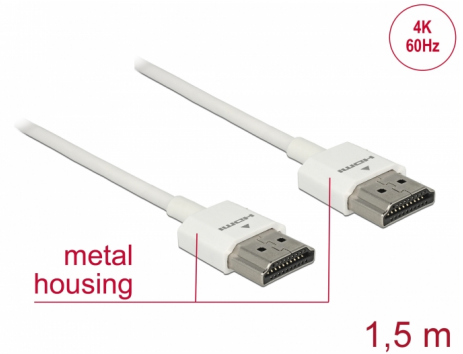

# Delock Höghastighets HDMI-kabel med Ethernet - HDMI-A hane > HDMI-A hane, 3D 4K 1,5 m Slim High Quality

## Beskrivning

Denna höghastighets HDMI-kabel med Ethernet av hög kvalitet från Delock står ut tack vare sin tunna diameter och korta kontakter. Den trippelskärmda kabeln kombinerar snabb dataöverföring samt ljud/video- och Ethernet-anslutning. Tack vare stödet för en maximal bandbredd på 18 Gbit/s kan nu 4K-innehåll (högsta bildfrekvens 60 Hz), 3D-innehåll i 4K-upplösning (högsta bildfrekvens 24 Hz) och innehåll i bioformatet 21:9 nu visas. Kabeln möjliggör en samtidig överföring av två videokanaler för att visa videoströmmar för två användare på en skärm, plus samtidig överföring av upp till fyra ljudkanaler. Ljudöverföringarnas kvalitet har förbättrats markant tack vare samplingshastigheten på upp till 1536 kHz.

## Specialfunktioner

- Extra korta kontakter med full metallavskärmning
- Extra tunn kabel diameter

## Specifikationer

- Anslutning:
  - 1 x High Speed HDMI-A 19-stift, hane >
  - 1 x High Speed HDMI-A 19-stift, hane
- High Speed HDMI with Ethernet (HEC) specifikation
- Sladdstorlek: 36 AWG
- Kabel diameter: ca 3,2 mm
- Tvinnad parkabel
- Kopparledare
- Guldpläterade kontakter
- Trippelskärmd kabel
- Metallchassi