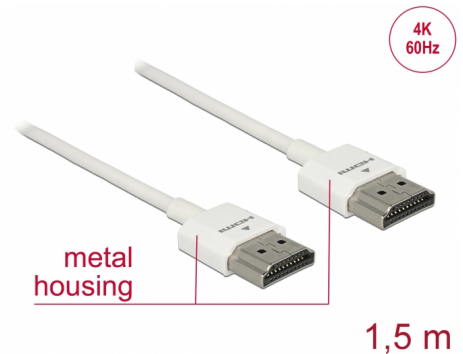

Delock Cable HDMI de alta velocidad con Ethernet - HDMI-A macho > HDMI-A macho 3D 4K 1,5 m fino High Quality

Descripción

Este cable HDMI High Quality de alta velocidad con cable Ethernet de Delock destaca debido a su fino diámetro y a sus conectores cortos. El triple cable apantallado combina transferencia de datos rápida y conexión de audio, vídeo y Ethernet. Gracias a la compatibilidad con un ancho de banda máximo de 18 Gb/s, ahora se puede mostrar contenido 4K (tasa máxima de fotogramas de 60 Hz), contenido 3D con resolución 4K (tasa máxima de fotogramas de 24 Hz) y contenido con relación de aspecto de cine de 21:9. El cable permite la transmisión simultánea de dos canales de vídeo para mostrar transmisiones de vídeo para dos usuarios en una pantalla, así como transmisión simultáneas de hasta cuatro canales de audio. La calidad de las transmisiones de audio se mejora considerablemente mediante la tasa de muestreo de hasta 1536 kHz.

Número de elemento 85126

EAN: 4043619851263

Pais de origen: China

Paquete: Bolsa de plástico con cremallera

Características especiales

- Conectores extracortos con apantallamiento metálico total
- Diámetro de cable especialmente fino

Detalles técnicos

- Conector:
 - 1 x High Speed HDMI-A macho de 19 contactos >
 - 1 x High Speed HDMI-A macho de 19 contactos
- Especificación High Speed HDMI with Ethernet (HEC)
- Valor normalizado del cable: 36 AWG
- Diámetro del cable: aprox. 3,2 mm
- Cableado de par trenzado
- Conductor de cobre
- Conector con contactos dorados
- Cable con apantallamiento triple