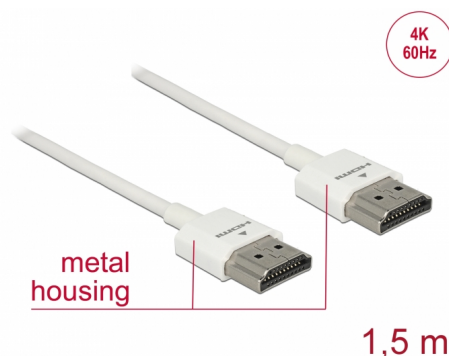

# Delock Kabel High Speed HDMI s Ethernetem - HDMI-A samec > HDMI-A samec 3D 4K 1,5 m Slim High Quality

## Popis

Tento High Quality High Speed kabel HDMI s Ethernetem od Delocku vyniká tenkým průměrem a krátkými konektory. Trojitě stínění kabelu kombinuje rychlý přenos dat stejně jako audio / video a připojení Ethernetu. Vzhledem k podpoře dosáhnout maximální šířku pásma 18 Gb/s, 4K obsahuje (maximální obnovovací kmitočet 60 Hz), 3D obsahuje pro 4K rozlišení (maximální obnovovací kmitočet 24 Hz) a pro 21:9 poměr stran v kině lze nyní zobrazit. Kabel umožňuje současný přenos dvou video kanálů pro zobrazení video steamů pro dva uživatele na jedné obrazovce, stejně jako simultánní přenos až čtyř zvukových kanálů. Kvalita audio přenosů je podstatně zlepšena vzorkovací frekvencí až do 1536 kHz.

## Technické detaily

- Konektor:
  - 1 x High Speed HDMI-A 19 pin samec >
  - 1 x High Speed HDMI-A 19 pin samec
- High Speed HDMI with Ethernet (HEC) specifikace
- Průřez kabelu: 36 AWG
- Průměr kabelu: cca. 3,2 mm
- Kabel – kroucená dvoulinka
- Měděné vodiče
- Pozlacené konektory
- Trojitě stíněný kabel