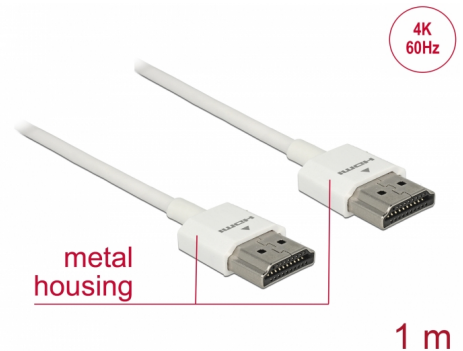

Delock Höghastighets HDMI-kabel med Ethernet - HDMI-A hane > HDMI-A hane, 3D 4K 1 m Slim High Quality

Beskrivning

Denna höghastighets HDMI-kabel med Ethernet av hög kvalitet från Delock står ut tack vare sin tunna diameter och korta kontakter. Den trippelskärmda kabeln kombinerar snabb dataöverföring samt ljud/video- och Ethernet-anslutning. Tack vare stödet för en maximal bandbredd på 18 Gbit/s kan nu 4K-innehåll (högsta bildfrekvens 60 Hz), 3D-innehåll i 4K-upplösning (högsta bildfrekvens 24 Hz) och innehåll i bioformatet 21:9 nu visas. Kabeln möjliggör en samtidig överföring av två videokanaler för att visa videoströmmar för två användare på en skärm, plus samtidig överföring av upp till fyra ljudkanaler. Ljudöverföringarnas kvalitet har förbättrats markant tack vare samplingshastigheten på upp till 1536 kHz.

Artikelnummer 85122

EAN: 4043619851225

Ursprungsland: China

Paket: Zippåse

Specialfunktioner

- Extra korta kontakter med full metallavskärmning
- Extra tunn kabeldiameter

Specifikationer

- Anslutning:
 - 1 x High Speed HDMI-A 19-stift, hane >
 - 1 x High Speed HDMI-A 19-stift, hane
- High Speed HDMI with Ethernet (HEC) specifikation
- Sladdstorlek: 36 AWG
- Kabeldiameter: ca 3,2 mm
- Tvinnad parkabel
- Kopparledare
- Guldpläterade kontakter
- Trippelskärmd kabel
- Metallchassi