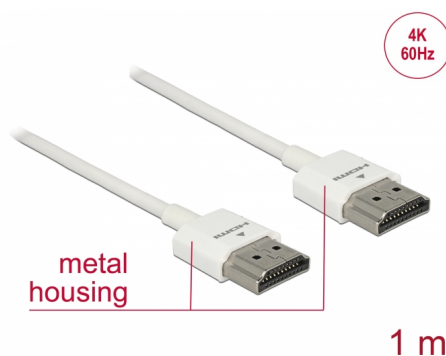

Delock Kabel High Speed HDMI s Ethernetem - HDMI-A samec > HDMI-A samec 3D 4K 1 m Slim High Quality

Popis

Tento High Quality High Speed kabel HDMI s Ethernetem od Delocku vyniká tenkým průměrem a krátkými konektory. Trojitě stínění kabelu kombinuje rychlý přenos dat stejně jako audio / video a připojení Ethernetu. Vzhledem k podpoře dosáhnout maximální šířku pásma 18 Gb/s, 4K obsahuje (maximální obnovovací kmitočet 60 Hz), 3D obsahuje pro 4K rozlišení (maximální obnovovací kmitočet 24 Hz) a pro 21:9 poměr stran v kině lze nyní zobrazit. Kabel umožňuje současný přenos dvou video kanálů pro zobrazení video steamů pro dva uživatele na jedné obrazovce, stejně jako simultánní přenos až čtyř zvukových kanálů. Kvalita audio přenosů je podstatně zlepšena vzorkovací frekvencí až do 1536 kHz.

Číslo produktu 85122

EAN: 4043619851225

Země původu: China

Balení: Plastová taška se zipem

Speciální vlastnosti

- Extra krátké konektory s celokovovým stíněním
- Zvláště tenký průměr kabelu

Technické detaily

- Konektor:
 - 1 x High Speed HDMI-A 19 pin samec >
 - 1 x High Speed HDMI-A 19 pin samec
- High Speed HDMI with Ethernet (HEC) specifikace
- Průřez kabelu: 36 AWG
- Průměr kabelu: cca. 3,2 mm
- Kabel – kroucená dvoulinka
- Měděné vodiče
- Pozlacené konektory
- Trojitě stíněný kabel
- Kovová skříňka
- Přenos audio a video signálu

Technical characteristics

Rychlost přenosu dat:	up to 18 Gb/s
Maximum screen resolution:	3D: 3840 x 2160 @ 30 Hz 3840 x 2160 @ 60 Hz
Maximum refresh rate:	120 Hz

Physical characteristics

Konektor s povrchovou úpravou:	pozlacen
Pin s povrchovou úpravou:	pozlacen
Conductor material:	měď
Conductor gauge:	36 AWG
Shielding:	trojité
Délka:	1 m
Barva:	bílá