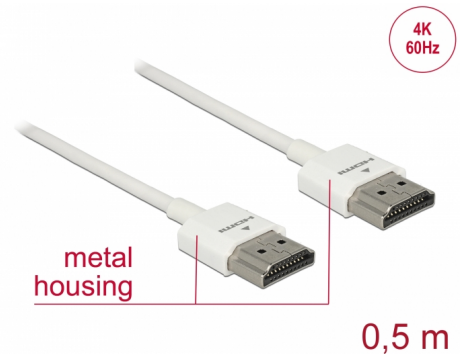

Delock Höghastighets HDMI-kabel med Ethernet - HDMI-A hane > HDMI-A hane, 3D 4K 0,5 m Slim High Quality

Beskrivning

Denna höghastighets HDMI-kabel med Ethernet av hög kvalitet från Delock står ut tack vare sin tunna diameter och korta kontakter. Den trippelskärmda kabeln kombinerar snabb dataöverföring samt ljud/video- och Ethernet-anslutning. Tack vare stödet för en maximal bandbredd på 18 Gbit/s kan nu 4K-innehåll (högsta bildfrekvens 60 Hz), 3D-innehåll i 4K-upplösning (högsta bildfrekvens 24 Hz) och innehåll i bioformatet 21:9 nu visas. Kabeln möjliggör en samtidig överföring av två videokanaler för att visa videoströmmar för två användare på en skärm, plus samtidig överföring av upp till fyra ljudkanaler. Ljudöverföringarnas kvalitet har förbättrats markant tack vare samplingshastigheten på upp till 1536 kHz.

Artikelnummer 85121

EAN: 4043619851218

Ursprungsland: China

Paket: Zippåse

Specialfunktioner

- Extra korta kontakter med full metallavskärmning
- Extra tunn kabel diameter

Specifikationer

- Anslutning:
 - 1 x High Speed HDMI-A 19-stift, hane >
 - 1 x High Speed HDMI-A 19-stift, hane
- High Speed HDMI with Ethernet (HEC) specifikation
- Sladdstorlek: 36 AWG
- Kabel diameter: ca 3,2 mm
- Tvinnad parkabel
- Kopparledare
- Guldpläterade kontakter
- Trippelskärmd kabel
- Metallchassi