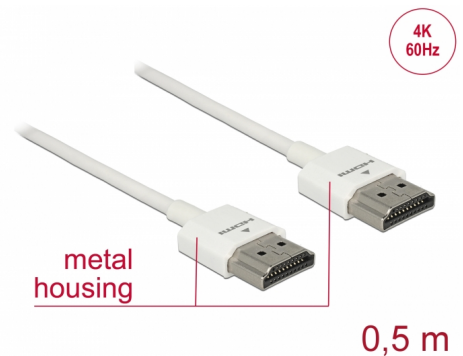

Delock Przewód High Speed HDMI z siecią Ethernet - HDMI-A, męskie > HDMI-A, męskie, 3D 4K, o długości 0,5 m, Slim High Quality

Opis

Ten wysokiej jakości przewód High Speed HDMI z siecią Ethernet firmy Delock wyróżnia się swoją niewielką średnicą oraz krótkimi złączami. Ten potrójnie ekranowany przewód łączy w sobie możliwość szybkiego transferu danych, a także uzyskania połączeń audio/wideo oraz połączenia sieciowego Ethernet. Ze względu na obsługę przepustowości do 18 Gb/s obecnie istnieje możliwość wyświetlania materiału 4K z maks. częstotliwością odświeżania 60 Hz, materiału 3D w rozdzielczości 4K z maks. częstotliwością odświeżania 24 Hz, a także materiału w kinowym formacie obrazu 21:9. Przewód umożliwia jednoczesną transmisję dwóch kanałów wideo w celu wyświetlania strumieni dla dwóch użytkowników na jednym ekranie, a także umożliwia jednoczesną transmisję do czterech kanałów audio. Jakość transmisji audio została znacząco poprawiona poprzez zastosowanie częstotliwości próbkowania o wartości do 1536 kHz.

Numer artykułu 85121

EAN: 4043619851218

Kraj pochodzenia: China

Opakowanie: Torba na zamek błyskawiczny

Cechy szczególne

- Wyjątkowo krótkie złącza z pełną metalową osłoną
- Specjalna niewielka średnica przewodu

Szczegóły techniczne

- Złącze:
 - 1 x 19-pinowe męskie złącze High Speed HDMI-A >
 - 1 x 19-pinowe męski złącze High Speed HDMI-A
- Specyfikacja High Speed HDMI with Ethernet (HEC)
- Rodzaj kabla: 36 AWG
- Średnica kabla: ok. 3,2 mm
- Skrętka kablowa
- Miedziany przewodnik