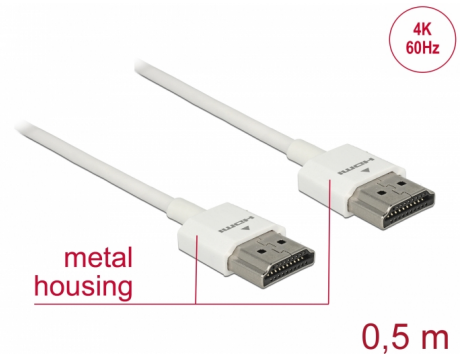

Delock Cable HDMI de alta velocidad con Ethernet - HDMI-A macho > HDMI-A macho 3D 4K 0,5 m fino High Quality

Descripción

Este cable HDMI High Quality de alta velocidad con cable Ethernet de Delock destaca debido a su fino diámetro y a sus conectores cortos. El triple cable apantallado combina transferencia de datos rápida y conexión de audio, vídeo y Ethernet. Gracias a la compatibilidad con un ancho de banda máximo de 18 Gb/s, ahora se puede mostrar contenido 4K (tasa máxima de fotogramas de 60 Hz), contenido 3D con resolución 4K (tasa máxima de fotogramas de 24 Hz) y contenido con relación de aspecto de cine de 21:9. El cable permite la transmisión simultánea de dos canales de vídeo para mostrar transmisiones de vídeo para dos usuarios en una pantalla, así como transmisión simultáneas de hasta cuatro canales de audio. La calidad de las transmisiones de audio se mejora considerablemente mediante la tasa de muestreo de hasta 1536 kHz.

Número de elemento 85121

EAN: 4043619851218

Pais de origen: China

Paquete: Bolsa de plástico con cremallera

Características especiales

- Conectores extracortos con apantallamiento metálico total
- Diámetro de cable especialmente fino

Detalles técnicos

- Conector:
 - 1 x High Speed HDMI-A macho de 19 contactos >
 - 1 x High Speed HDMI-A macho de 19 contactos
- Especificación High Speed HDMI with Ethernet (HEC)
- Valor normalizado del cable: 36 AWG
- Diámetro del cable: aprox. 3,2 mm
- Cableado de par trenzado
- Conductor de cobre
- Conector con contactos dorados
- Cable con apantallamiento triple