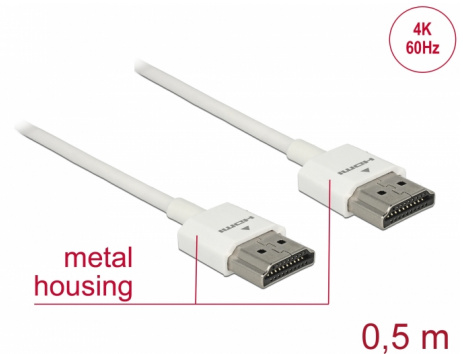

Delock Kabel High Speed HDMI s Ethernetem - HDMI-A samec > HDMI-A samec 3D 4K 0,5 m Slim High Quality

Popis

Tento High Quality High Speed kabel HDMI s Ethernetem od Delocku vyniká tenkým průměrem a krátkými konektory. Trojitě stínění kabelu kombinuje rychlý přenos dat stejně jako audio / video a připojení Ethernetu. Vzhledem k podpoře dosáhnout maximální šířku pásma 18 Gb/s, 4K obsahuje (maximální obnovovací kmitočet 60 Hz), 3D obsahuje pro 4K rozlišení (maximální obnovovací kmitočet 24 Hz) a pro 21:9 poměr stran v kině lze nyní zobrazit. Kabel umožňuje současný přenos dvou video kanálů pro zobrazení video steamů pro dva uživatele na jedné obrazovce, stejně jako simultánní přenos až čtyř zvukových kanálů. Kvalita audio přenosů je podstatně zlepšena vzorkovací frekvencí až do 1536 kHz.

Číslo produktu 85121

EAN: 4043619851218

Země původu: China

Balení: Plastová taška se zipem

Speciální vlastnosti

- Extra krátké konektory s celokovovým stíněním
- Zvláště tenký průměr kabelu

Technické detaily

- Konektor:
 - 1 x High Speed HDMI-A 19 pin samec >
 - 1 x High Speed HDMI-A 19 pin samec
- High Speed HDMI with Ethernet (HEC) specifikace
- Průřez kabelu: 36 AWG
- Průměr kabelu: cca. 3,2 mm
- Kabel – kroucená dvoulinka
- Měděné vodiče
- Pozlacené konektory
- Trojitě stíněný kabel

Technical characteristics

Rychlost přenosu dat:	up to 18 Gb/s
Maximum screen resolution:	3D: 3840 x 2160 @ 30 Hz 3840 x 2160 @ 60 Hz
Maximum refresh rate:	120 Hz

Physical characteristics

Konektor s povrchovou úpravou:	pozlacen
Pin s povrchovou úpravou:	pozlacen
Conductor material:	měď
Conductor gauge:	36 AWG
Shielding:	trojité
Délka:	50 cm
Barva:	bílá