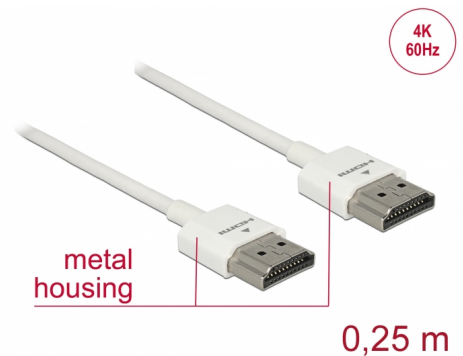

Delock Höghastighets HDMI-kabel med Ethernet - HDMI-A hane > HDMI-A hane, 3D 4K 0,25 m Slim High Quality

Beskrivning

Denna höghastighets HDMI-kabel med Ethernet av hög kvalitet från Delock står ut tack vare sin tunna diameter och korta kontakter. Den trippelskärmda kabeln kombinerar snabb dataöverföring samt ljud/video- och Ethernet-anslutning. Tack vare stödet för en maximal bandbredd på 18 Gbit/s kan nu 4K-innehåll (högsta bildfrekvens 60 Hz), 3D-innehåll i 4K-upplösning (högsta bildfrekvens 24 Hz) och innehåll i bioformatet 21:9 nu visas. Kabeln möjliggör en samtidig överföring av två videokanaler för att visa videoströmmar för två användare på en skärm, plus samtidig överföring av upp till fyra ljudkanaler. Ljudöverföringarnas kvalitet har förbättrats markant tack vare samplingshastigheten på upp till 1536 kHz.

Artikelnummer 85120

EAN: 4043619851201

Ursprungsland: China

Paket: Zippåse

Specialfunktioner

- Extra korta kontakter med full metallavskärmning
- Extra tunn kabel diameter

Specifikationer

- Anslutning:
 - 1 x High Speed HDMI-A 19-stift, hane >
 - 1 x High Speed HDMI-A 19-stift, hane
- High Speed HDMI with Ethernet (HEC) specifikation
- Sladdstorlek: 36 AWG
- Kabel diameter: ca 3,2 mm
- Tvinnad parkabel
- Kopparledare
- Guldpläterade kontakter
- Trippelskärmd kabel
- Metallchassi