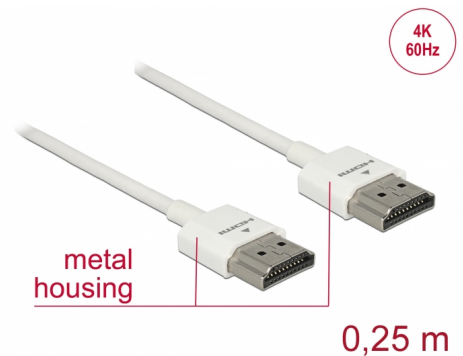

# Delock Przewód High Speed HDMI z siecią Ethernet - HDMI-A, męskie > HDMI-A, męskie, 3D 4K, o długości 0,25 m, Slim High Quality

## Opis

Ten wysokiej jakości przewód High Speed HDMI z siecią Ethernet firmy Delock wyróżnia się swoją niewielką średnicą oraz krótkimi złączami. Ten potrójnie ekranowany przewód łączy w sobie możliwość szybkiego transferu danych, a także uzyskania połączeń audio/wideo oraz połączenia sieciowego Ethernet. Ze względu na obsługę przepustowości do 18 Gb/s obecnie istnieje możliwość wyświetlania materiału 4K z maks. częstotliwością odświeżania 60 Hz, materiału 3D w rozdzielczości 4K z maks. częstotliwością odświeżania 24 Hz, a także materiału w kinowym formacie obrazu 21:9. Przewód umożliwia jednoczesną transmisję dwóch kanałów wideo w celu wyświetlania strumieni dla dwóch użytkowników na jednym ekranie, a także umożliwia jednoczesną transmisję do czterech kanałów audio. Jakość transmisji audio została znacząco poprawiona poprzez zastosowanie częstotliwości próbkowania o wartości do 1536 kHz.