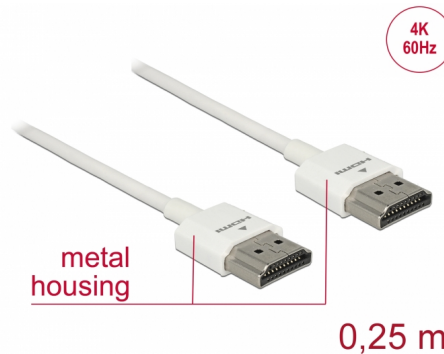

# Delock Καλώδιο HDMI υψηλής ταχύτητας με Ethernet - HDMI-A αρσενικό > HDMI-A αρσενικό 3D 4K 0,25 m Slim High Quality

## Περιγραφή

Αυτό το άριστης ποιότητας καλώδιο HDMI υψηλής ταχύτητας με Ethernet από τη Delock ξεχωρίζει λόγω της στενής διαμέτρου του και των κοντών του συνδέσμων. Το τριπλά θωρακισμένο καλώδιο συνδυάζει τη γρήγορη μεταφορά δεδομένων καθώς και τη σύνδεση ήχου / βίντεο και Ethernet. Λόγω της υποστήριξης ενός μέγιστου εύρους ζώνης 18 Gb/s, είναι τώρα δυνατή η εμφάνιση περιεχομένου 4K (μέγιστος ρυθμός καρέ 60 Hz), περιεχόμενο 3D σε ανάλυση 4K (μέγιστος αριθμός καρέ 24 Hz) και περιεχόμενο σε αναλογία κινηματογραφικής εικόνας 21:9. Το καλώδιο επιτρέπει την ταυτόχρονα μετάδοση δύο καναλιών βίντεο για την εμφάνιση ροών βίντεο για δύο χρήστες σε μία οθόνη, καθώς και την ταυτόχρονη μετάδοση έως τεσσάρων καναλιών ήχου. Η ποιότητα των ηχητικών μεταδόσεων βελτιώνεται σημαντικά με ρυθμό δείγματος έως 1536 kHz.

## Προδιαγραφές

- Συνδετήρας:
  - 1 x High Speed HDMI-A 19 ακίδων, αρσενικού >
  - 1 x High Speed HDMI-A 19 ακίδων, θηλυκή
- Προδιαγραφές High Speed HDMI with Ethernet (HEC)
- Μετρητής καλωδίου: 36 AWG
- Διάμετρος καλωδίου: περίπου 3,2 mm
- Καλωδίωση συστραμμένου ζεύγους
- Αγωγός χαλκού
- Επιχρυσωμένο βύσμα