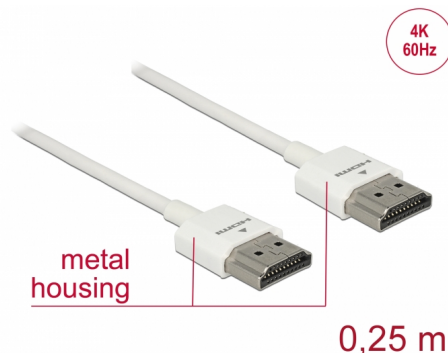

# Delock Cable HDMI de alta velocidad con Ethernet - HDMI-A macho > HDMI-A macho 3D 4K 0,25 m fino High Quality

## Descripción

Este cable HDMI High Quality de alta velocidad con cable Ethernet de Delock destaca debido a su fino diámetro y a sus conectores cortos. El triple cable apantallado combina transferencia de datos rápida y conexión de audio, vídeo y Ethernet. Gracias a la compatibilidad con un ancho de banda máximo de 18 Gb/s, ahora se puede mostrar contenido 4K (tasa máxima de fotogramas de 60 Hz), contenido 3D con resolución 4K (tasa máxima de fotogramas de 24 Hz) y contenido con relación de aspecto de cine de 21:9. El cable permite la transmisión simultánea de dos canales de vídeo para mostrar transmisiones de vídeo para dos usuarios en una pantalla, así como transmisión simultáneas de hasta cuatro canales de audio. La calidad de las transmisiones de audio se mejora considerablemente mediante la tasa de muestreo de hasta 1536 kHz.