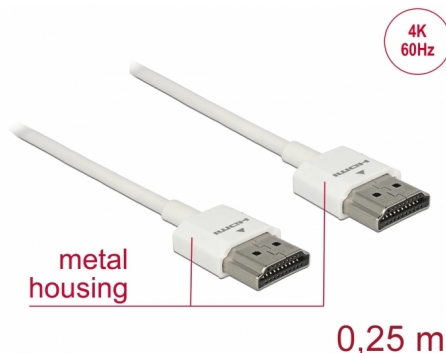

Delock Kabel High Speed HDMI s Ethernetem - HDMI-A samec > HDMI-A samec 3D 4K 0,25 m Slim High Quality

Popis

Tento High Quality High Speed kabel HDMI s Ethernetem od Delocku vyniká tenkým průměrem a krátkými konektory. Trojitě stínění kabelu kombinuje rychlý přenos dat stejně jako audio / video a připojení Ethernetu. Vzhledem k podpoře dosáhnout maximální šířku pásma 18 Gb/s, 4K obsahuje (maximální obnovovací kmitočet 60 Hz), 3D obsahuje pro 4K rozlišení (maximální obnovovací kmitočet 24 Hz) a pro 21:9 poměr stran v kině lze nyní zobrazit. Kabel umožňuje současný přenos dvou video kanálů pro zobrazení video steamů pro dva uživatele na jedné obrazovce, stejně jako simultánní přenos až čtyř zvukových kanálů. Kvalita audio přenosů je podstatně zlepšena vzorkovací frekvencí až do 1536 kHz.

Číslo produktu 85120

EAN: 4043619851201

Země původu: China

Balení: Plastová taška se zipem

Speciální vlastnosti

- Extra krátké konektory s celokovovým stíněním
- Zvláště tenký průměr kabelu

Technické detaily

- Konektor:
 - 1 x High Speed HDMI-A 19 pin samec >
 - 1 x High Speed HDMI-A 19 pin samec
- High Speed HDMI with Ethernet (HEC) specifikace
- Průřez kabelu: 36 AWG
- Průměr kabelu: cca. 3,2 mm
- Kabel – kroucená dvoulinka
- Měděné vodiče
- Pozlacené konektory
- Trojitě stíněný kabel

Technical characteristics

Rychlost přenosu dat:	up to 18 Gb/s
Maximum screen resolution:	3D: 3840 x 2160 @ 30 Hz 3840 x 2160 @ 60 Hz
Maximum refresh rate:	120 Hz

Physical characteristics

Konektor s povrchovou úpravou:	pozlacen
Pin s povrchovou úpravou:	pozlacen
Conductor material:	měď
Conductor gauge:	36 AWG
Shielding:	trojité
Délka:	25 cm
Barva:	bílá