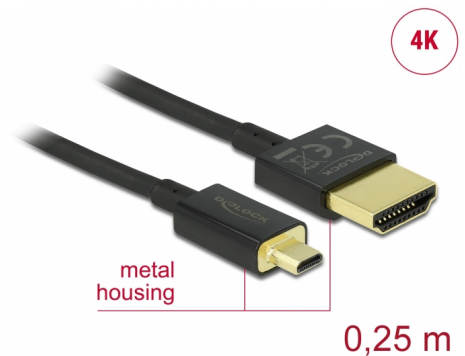

# Delock Höghastighets HDMI-kabel med Ethernet - HDMI-A hane > HDMI Micro-D hane, 3D 4K 0,25 m Slim High Quality

## Beskrivning

Denna höghastighets HDMI-kabel med Ethernet av hög kvalitet från Delock upprättar en anslutning mellan en kamera eller surfplatta med Micro HDMI-gränssnitt och en bildskärm eller TV med en HDMI-A-port. Den står ut tack vare sin tunna diameter och korta kontakter. Den trippelskärmda kabeln kombinerar snabb dataöverföring samt ljud/video- och Ethernet-anslutning. Tack vare stödet för en maximal bandbredd på 18 Gbit/s kan nu 4K-innehåll (högsta bildfrekvens 60 Hz), 3D-innehåll i 4K-upplösning (högsta bildfrekvens 24 Hz) och innehåll i bioformatet 21:9 nu visas. Kabeln möjliggör en samtidig överföring av två videokanaler för att visa videoströmmar för två användare på en skärm, plus samtidig överföring av upp till fyra ljudkanaler. Ljudöverföringarnas kvalitet har förbättrats markant tack vare samplingshastigheten på upp till 1536 kHz.

## Specifikationer

- Anslutning:
  - High Speed HDMI-A 19-stift, hane >
  - High Speed HDMI Micro-D 19-stift, hane
- High Speed HDMI with Ethernet (HEC) specifikation
- Sladdstorlek: 36 AWG
- Kabeldiameter: ca 3,2 mm
- Tvinnad parkabel
- Kopparledare
- Guldpläterade kontakter
- Trippelskärmd kabel