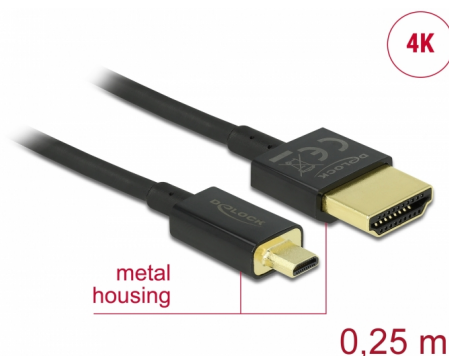

# Delock Câble HDMI haute vitesse avec Ethernet - HDMI-A mâle > HDMI Micro-D mâle 3D 4K 0,25 m Fin Haut de gamme

## Description

Ce câble HDMI haute vitesse avec Ethernet haut de gamme Delock permet la connexion entre une caméra ou une tablette avec une interface Micro HDMI et un moniteur ou une télévision avec un port HDMI-A. Il se distingue en raison de son diamètre réduit et de ses connecteurs courts. Le câble à triple blindage associe un transfert de données rapide et une connexion audio/vidéo et Ethernet. Grâce à la prise en charge d'une bande passante maximale de 18 Gbit/s, le contenu 4K (fréquence de trame maximale 60 Hz), le contenu 3D en résolution 4K (fréquence de trame maximale 24 Hz) et le contenu à rapport d'aspect cinéma 21:9 peuvent désormais être affichés. Le câble permet la transmission simultanée de deux canaux vidéo pour afficher des flux vidéo pour deux utilisateurs sur un seul écran, ainsi que la transmission simultanée de quatre canaux audio au maximum. La qualité de la transmission audio est significativement améliorée avec le taux d'échantillonnage jusqu'à 1536 kHz.