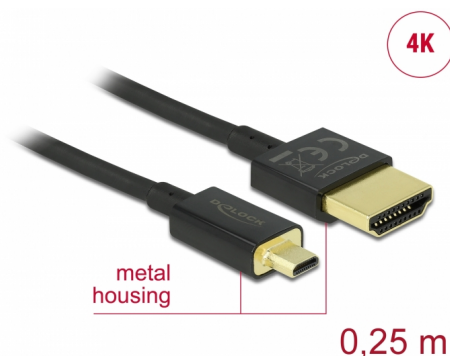

Delock Cable HDMI de alta velocidad con Ethernet - HDMI-A macho > HDMI Micro-D macho 3D 4K 0,25 m fino High Quality

Descripción

Esta toma HDMI de alta velocidad y calidad con cable Ethernet de Delock permite la conexión entre una cámara o tableta con interfaz Micro HDMI y un monitor o televisor como un puerto HDMI-A. Destaca por su pequeño diámetro y sus conectores cortos. El triple cable apantallado combina transferencia de datos rápida y conexión de audio, vídeo y Ethernet. Gracias a la compatibilidad con un ancho de banda máximo de 18 Gb/s, ahora se puede mostrar contenido 4K (tasa máxima de fotogramas de 60 Hz), contenido 3D con resolución 4K (tasa máxima de fotogramas de 24 Hz) y contenido con relación de aspecto de cine de 21:9. El cable permite la transmisión simultánea de dos canales de vídeo para mostrar transmisiones de vídeo para dos usuarios en una pantalla, así como transmisión simultáneas de hasta cuatro canales de audio. La calidad de las transmisiones de audio se mejora considerablemente mediante la tasa de muestreo de hasta 1536 kHz.