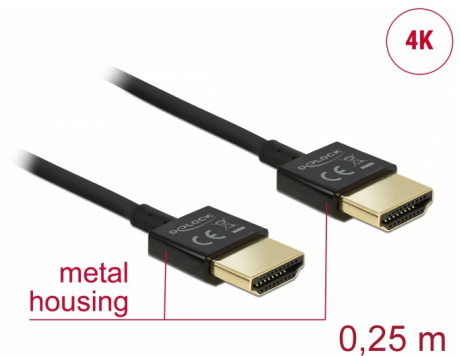

# Delock Höghastighets HDMI-kabel med Ethernet - HDMI-A hane > HDMI-A hane, 3D 4K 0,25 m Slim High Quality

## Beskrivning

Denna höghastighets HDMI-kabel med Ethernet av hög kvalitet från Delock står ut tack vare sin tunna diameter och korta kontakter. Den trippelskärmda kabeln kombinerar snabb dataöverföring samt ljud/video- och Ethernet-anslutning. Tack vare stödet för en maximal bandbredd på 18 Gbit/s kan nu 4K-innehåll (högsta bildfrekvens 60 Hz), 3D-innehåll i 4K-upplösning (högsta bildfrekvens 24 Hz) och innehåll i bioformatet 21:9 nu visas. Kabeln möjliggör en samtidig överföring av två videokanaler för att visa videoströmmar för två användare på en skärm, plus samtidig överföring av upp till fyra ljudkanaler. Ljudöverföringarnas kvalitet har förbättrats markant tack vare samplingshastigheten på upp till 1536 kHz.

## Specifikationer

- Anslutning:
  - High Speed HDMI-A 19-stift, hane >
  - High Speed HDMI-A 19-stift, hane
- High Speed HDMI with Ethernet (HEC) specifikation
- Sladdstorlek: 36 AWG
- Kabel diameter: ca 3,2 mm
- Tvinnad parkabel
- Kopparledare
- Guldpläterade kontakter
- Trippelskärmd kabel
- Metallchassi