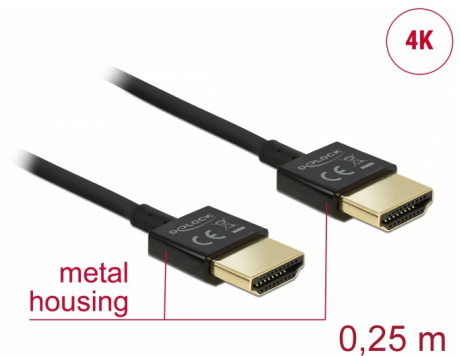

Delock Przewód High Speed HDMI z siecią Ethernet - HDMI-A, męskie > HDMI-A, męskie, 3D 4K, o długości 0,25 m, Slim High Quality

Opis

Ten wysokiej jakości przewód High Speed HDMI z siecią Ethernet firmy Delock wyróżnia się swoją niewielką średnicą oraz krótkimi złączami. Ten potrójnie ekranowany przewód łączy w sobie możliwość szybkiego transferu danych, a także uzyskania połączeń audio/wideo oraz połączenia sieciowego Ethernet. Ze względu na obsługę przepustowości do 18 Gb/s obecnie istnieje możliwość wyświetlania materiału 4K z maks. częstotliwością odświeżania 60 Hz, materiału 3D w rozdzielczości 4K z maks. częstotliwością odświeżania 24 Hz, a także materiału w kinowym formacie obrazu 21:9. Przewód umożliwia jednoczesną transmisję dwóch kanałów wideo w celu wyświetlania strumieni dla dwóch użytkowników na jednym ekranie, a także umożliwia jednoczesną transmisję do czterech kanałów audio. Jakość transmisji audio została znacząco poprawiona poprzez zastosowanie częstotliwości próbkowania o wartości do 1536 kHz.

Szczegóły techniczne

- Złącze:
 - 19-pinowe męskie złącze High Speed HDMI-A >
 - 19-pinowe męski złącze High Speed HDMI-A
- Specyfikacja High Speed HDMI with Ethernet (HEC)
- Rodzaj kabla: 36 AWG
- Średnica kabla: ok. 3,2 mm
- Skrętka kablowa
- Miedziany przewodnik