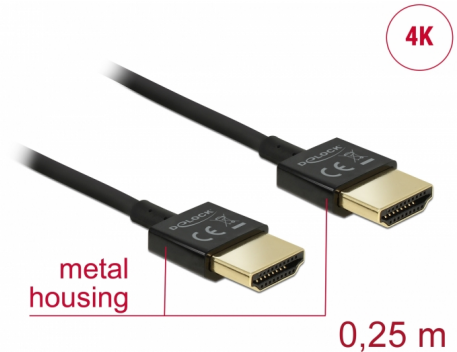

Delock Καλώδιο HDMI υψηλής ταχύτητας με Ethernet - HDMI-A αρσενικό > HDMI-A αρσενικό 3D 4K 0,25 m Slim High Quality

Περιγραφή

Αυτό το άριστης ποιότητας καλώδιο HDMI υψηλής ταχύτητας με Ethernet από τη Delock ξεχωρίζει λόγω της στενής διαμέτρου του και των κοντών του συνδέσμων. Το τριπλά θωρακισμένο καλώδιο συνδυάζει τη γρήγορη μεταφορά δεδομένων καθώς και τη σύνδεση ήχου / βίντεο και Ethernet. Λόγω της υποστήριξης ενός μέγιστου εύρους ζώνης 18 Gb/s, είναι τώρα δυνατή η εμφάνιση περιεχομένου 4K (μέγιστος ρυθμός καρέ 60 Hz), περιεχόμενο 3D σε ανάλυση 4K (μέγιστος αριθμός καρέ 24 Hz) και περιεχόμενο σε αναλογία κινηματογραφικής εικόνας 21:9. Το καλώδιο επιτρέπει την ταυτόχρονα μετάδοση δύο καναλιών βίντεο για την εμφάνιση ροών βίντεο για δύο χρήστες σε μία οθόνη, καθώς και την ταυτόχρονη μετάδοση έως τεσσάρων καναλιών ήχου. Η ποιότητα των ηχητικών μεταδόσεων βελτιώνεται σημαντικά με ρυθμό δείγματος έως 1536 kHz.

Προδιαγραφές

- Συνδετήρας: High Speed HDMI-A 19 ακίδων, αρσενικού > High Speed HDMI-A 19 ακίδων, θηλυκή
- Προδιαγραφές High Speed HDMI with Ethernet (HEC)
- Μετρητής καλωδίου: 36 AWG
- Διάμετρος καλωδίου: περίπου 3,2 mm
- Καλωδίωση συστραμμένου ζεύγους
- Αγωγός χαλκού
- Επιχρυσωμένο βύσμα