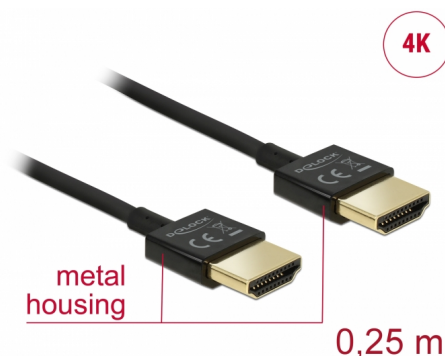

# Delock Câble HDMI haute vitesse avec Ethernet - HDMI-A mâle > HDMI-A mâle 3D 4K 0,25 m Fin Haut de gamme

## Description

Ce câble HDMI haute vitesse avec Ethernet haut de gamme de Delock se distingue par son diamètre réduit et de ses connecteurs courts. Le câble à triple blindage associe un transfert de données rapide et une connexion audio/vidéo et Ethernet. Grâce à la prise en charge d'une bande passante maximale de 18 Gbit/s, le contenu 4K (fréquence de trame maximale 60 Hz), le contenu 3D en résolution 4K (fréquence de trame maximale 24 Hz) et le contenu à rapport d'aspect cinéma 21:9 peuvent désormais être affichés. Le câble permet la transmission simultanée de deux canaux vidéo pour afficher des flux vidéo pour deux utilisateurs sur un seul écran, ainsi que la transmission simultanée de quatre canaux audio au maximum. La qualité de la transmission audio est significativement améliorée avec le taux d'échantillonnage jusqu'à 1536 kHz.