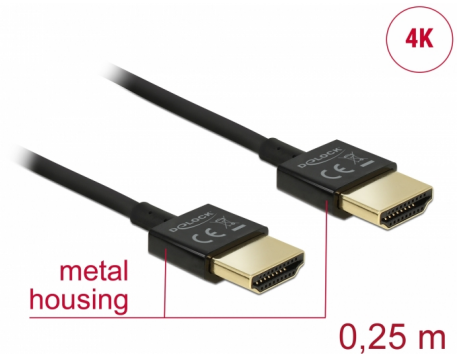

# Delock Cable HDMI de alta velocidad con Ethernet - HDMI-A macho > HDMI-A macho 3D 4K 0,25 m fino High Quality

## Descripción

Este cable HDMI High Quality de alta velocidad con cable Ethernet de Delock destaca debido a su fino diámetro y a sus conectores cortos. El triple cable apantallado combina transferencia de datos rápida y conexión de audio, vídeo y Ethernet. Gracias a la compatibilidad con un ancho de banda máximo de 18 Gb/s, ahora se puede mostrar contenido 4K (tasa máxima de fotogramas de 60 Hz), contenido 3D con resolución 4K (tasa máxima de fotogramas de 24 Hz) y contenido con relación de aspecto de cine de 21:9. El cable permite la transmisión simultánea de dos canales de vídeo para mostrar transmisiones de vídeo para dos usuarios en una pantalla, así como transmisión simultáneas de hasta cuatro canales de audio. La calidad de las transmisiones de audio se mejora considerablemente mediante la tasa de muestreo de hasta 1536 kHz.