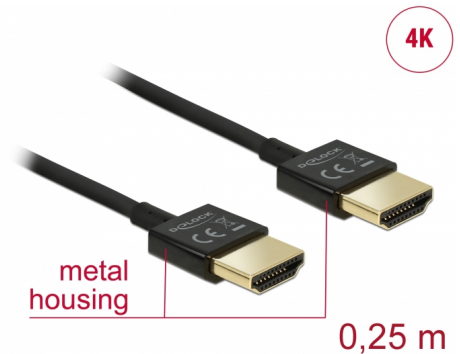

# Delock Kabel High Speed HDMI s Ethernetem - HDMI-A samec > HDMI-A samec 3D 4K 0,25 m Slim High Quality

## Popis

Tento High Quality High Speed kabel HDMI s Ethernetem od Delocku vyniká tenkým průměrem a krátkými konektory. Trojitě stínění kabelu kombinuje rychlý přenos dat stejně jako audio / video a připojení Ethernetu. Vzhledem k podpoře dosáhnout maximální šířku pásma 18 Gb/s, 4K obsahuje (maximální obnovovací kmitočet 60 Hz), 3D obsahuje pro 4K rozlišení (maximální obnovovací kmitočet 24 Hz) a pro 21:9 poměr stran v kině lze nyní zobrazit. Kabel umožňuje současný přenos dvou video kanálů pro zobrazení video steamů pro dva uživatele na jedné obrazovce, stejně jako simultánní přenos až čtyř zvukových kanálů. Kvalita audio přenosů je podstatně zlepšena vzorkovací frekvencí až do 1536 kHz.

## Technické detaily

- Konektor:
  - High Speed HDMI-A 19 pin samec >
  - High Speed HDMI-A 19 pin samec
- High Speed HDMI with Ethernet (HEC) specifikace
- Průřez kabelu: 36 AWG
- Průměr kabelu: cca. 3,2 mm
- Kabel – kroucená dvoulinka
- Měděné vodiče
- Pozlacené konektory
- Trojitě stíněný kabel