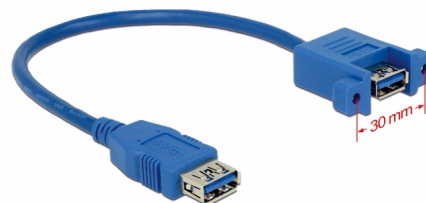

Delock Cablu USB 3.0 Tip-A, mamă > USB 3.0 Tip-A, mamă, montat pe panou, 25 cm

Descriere scurta

Acest cablu de la Delock poate fi folosit pentru a extinde o conexiune USB și pentru conectarea diferitelor dispozitive. Porturile mamă pot fi atașate cu două șuruburi, de exemplu la un suport cu sloturi, o conductă de cabluri sau o incintă cu fantă corespunzătoare. În acest fel, puteți să instalați un conector USB într-o poziție ușor accesibilă.

0,25 m

Nr. 85111

EAN: 4043619851119

Țara de origine: China

Pachet: Pungă din plastic
cu închidere tip fermoar

Detalii tehnice

- Conectori:
 - 1 x USB 3.0 Tip-A, mamă >
 - 1 x USB 3.0 Tip-A, mamă, cu piulițe pentru instalare
- Tipul șurubului: #4-40 UNC
- Orificiu de montare Tip-A aprox. 15 x 8 mm, pas gaură șurub aprox. 30 mm
- Alocare pini:
 - 5 SSRX- 6
 - 6 SSRX+ 5
 - 8 SSTX- 9
 - 9 SSTX+ 8
- Rată de transfer a datelor de până la 5 Gbps
- Grosime cablu:
 - Linia de date 30 AWG
 - Linia de alimentare 24 AWG
- Diametru cablu: ca. 5 mm
- Culoare: albastru
- Lungime, inclusiv conectori: cca. 25 cm

Cerinte de sistem

- Un port USB liber

Pachetul contine

- Cablu USB cu montare pe panou
- 2 șuruburi

Imagini