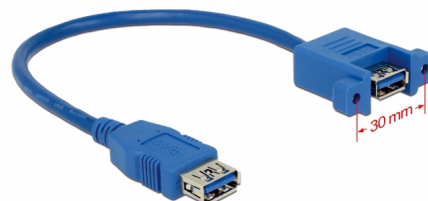

Delock Kabel USB 3.0 Typ-A samice > USB 3.0 Typ-A samice montážní panel 25 cm

Popis

Tento kabel od Delocku může být použit k prodloužení připojení USB různých zařízení. Samice portu může být připevněna dvěma šroubky, např. k záslepce, k průchodce kabelu nebo ke skříni s odpovídajícím otvorem. Tímto způsobem je možné instalovat USB konektor na snadno přístupném místě.

0,25 m

Číslo produktu 85111

EAN: 4043619851119

Země původu: China

Balení: Plastová taška se zipem

Technické detaily

- Konektor:
 - 1 x USB 3.0 Typ-A samice >
 - 1 x USB 3.0 Typ-A samice s maticemi pro instalaci
- Typ šroubku: #4-40 UNC
- Montážní díra Typ-A cca. 15 x 8 mm, rozteč otvorů pro šroubky cca. 30 mm
- Pin přidělování:
 - 5 SSRX- 6
 - 6 SSRX+ 5
 - 8 SSTX- 9
 - 9 SSTX+ 8
- Rychlost přenosu dat až 5 Gbps
- Průřez kabelu:
 - 30 AWG datové vodiče
 - 24 AWG napájecí vodiče
- Průměr kabelu: cca. 5 mm
- Barva: modrý
- Délka včetně konektorů cca. 25 cm

Systémové požadavky

- Jeden volný USB port

Obsah balení

- USB panel pro montáž kabelu
- 2 šroubky

Příslušenství