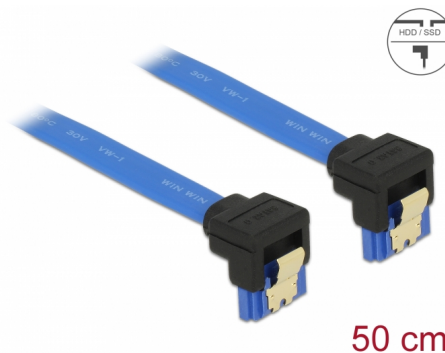

Delock Καλώδιο SATA 6 Gb/s θηλυκό με γωνία προς τα κάτω > καλώδιο SATA θηλυκό με γωνία προς τα κάτω 50 εκ. μπλε με χρυσά κλιπ

Περιγραφή

Αυτό το καλώδιο SATA από την Delock καθιστά δυνατή την εσωτερική σύνδεση διαφόρων συσκευών SATA, π.χ. δίσκους HDD, κάρτες ελεγκτών ή μνήμες Flash. Είναι συμβατό με το τελευταίο πρότυπο και προσφέρει ρυθμό μεταφοράς δεδομένων έως 6 Gb/s. Είναι συμβατό με τις προηγούμενες εκδόσεις SATA, αλλά σε αυτή την περίπτωση μπορεί να φτάσει την αντίστοιχη ταχύτητα μεταφοράς. Όταν συνδέετε το καλώδιο αυτό σε ένα δίσκο HDD το καλώδιο θα έχει φορά προς τα κάτω. Τα μεταλλικά κλιπ στους συνδέσμους διασφαλίζουν ότι το καλώδιο ασφαλίζει σταθερά στη θέση του.

Αρ. προϊόντος 85097

EAN: 4043619850976

Χώρα προέλευσης: China

Συσκευασία: Τσαντάκι με φερμουάρ

Προδιαγραφές

- Συνδετήρας:
 - 1 x SATA 6 Gb/s 7 ακίδων θηλυκό γωνία προς τα κάτω >
 - 1 x SATA 6 Gb/s 7 ακίδων θηλυκό γωνία προς τα κάτω
- Ρυθμός μεταφοράς δεδομένων της τάξης των 6 Gb/s
- SATA 1,5 Gb/s και 3 Gb/s συμβατό και με το παλαιότερο
- Μετρητής καλωδίου: 26 AWG
- Χρώμα: μπλε
- Με μεταλλικά κλιπ χρυσού χρώματος
- Μήκος χωρίς το σύνδεσμο: περ. 50 cm

Απαιτήσεις συστήματος

- Μία ελεύθερη θύρα SATA

Περιεχόμενα συσκευασίας

- Καλώδιο SATA

General

Προδιαγραφές:	SATA 6 Gb/s
---------------	-------------

Interface

Συνδετήρας 1:	1 x SATA 6 Gb/s 7 ακίδων αρσενικό γωνία προς τα κάτω
Συνδετήρας 2:	1 x SATA 6 Gb/s 7 ακίδων αρσενικό γωνία προς τα κάτω

Technical characteristics

Ρυθμός μεταφοράς δεδομένων:	SATA έως 6 Gb/s
-----------------------------	-----------------

Physical characteristics

Τελείωμα ακίδας:	επιχρυσωμένη
Conductor gauge:	26 AWG
Μήκος:	50 cm
Χρώμα:	μπλε