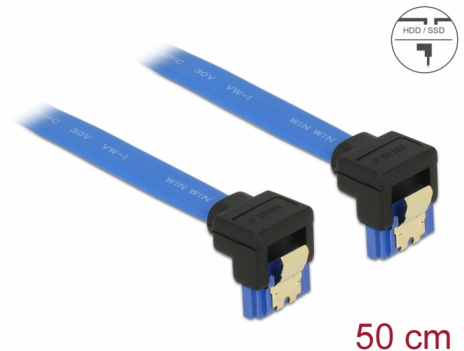

Delock Câble SATA 6 Gb/s femelle coudé vers le bas > SATA femelle coudé vers le bas 50 cm bleu avec attaches en or

Description

Ce câble SATA Delock permet la connexion interne de différents périphériques SATA, tels que des disques durs, des cartes contrôleur ou des mémoires Flash. Il est conforme à la dernière norme et procure un taux de transfert de données jusqu'à 6 Gb/s. Il est rétrocompatible avec les précédentes versions SATA, mais ne peut alors atteindre que leur vitesse de transfert respective. En connectant ce câble à un disque dur, le câble est orienté vers le bas. Les attaches métalliques sur les connecteurs garantissent que le câble s'enclenche en position de manière fiable.

N° produit 85097

EAN: 4043619850976

Pays d'origine: China

Emballage: Sac polyvalent à fermeture éclair

Détails techniques

- Connecteur :
 - 1 x SATA 6 Gb/s 7 broches femelle coudé vers le bas >
 - 1 x SATA 6 Gb/s 7 broches femelle coudé vers le bas
- Débit de données jusqu'à 6 Gb/s
- Rétrocompatible avec SATA 1,5 Go/s et 3 Go/s
- Jauge de câble : 26 AWG
- Couleur : bleu
- Avec attaches métalliques dorées
- Longueur sans connecteur : env. 50 cm

Configuration système requise

- Un port SATA disponible

Contenu de l'emballage

- Câble SATA

General

Spécifications techniques:	SATA 6 Gb/s
----------------------------	-------------

Interface

Connecteur 1:	1 x SATA 6 Gb/s 7 broches mâle coudé vers le bas
Connecteur 2:	1 x SATA 6 Gb/s 7 broches mâle coudé vers le bas

Technical characteristics

Débit de données:	SATA jusqu'à 6 Go/s
-------------------	---------------------

Physical characteristics

Finition des broches:	plaquées or
Conductor gauge:	26 AWG
Longueur:	50 cm
Couleur:	bleu