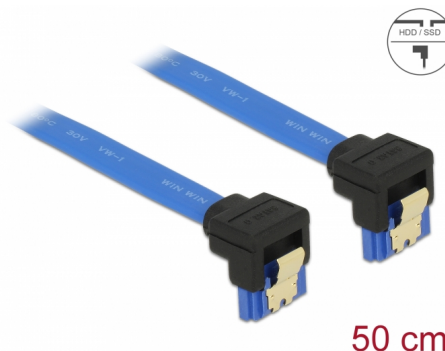

Delock Cable SATA 6 Gb/s hembra orientado hacia abajo > SATA hembra orientado hacia abajo de 50 cm azul con broches dorados

Descripción

Este cable SATA de Delock permite la conexión interna de varios dispositivos SATA como, por ejemplo, unidades de disco duro, tarjetas controladoras o memorias Flash. Cumple la normativa más reciente y proporciona una velocidad de transferencia de datos de hasta 6 Gb/s. Es compatible con las anteriores versiones de SATA. Con dichas versiones, solo puede alcanzar la velocidad de transferencia correspondiente. Cuando conecte este cable a una unidad de disco duro, el cable se colocará hacia abajo. Los enganches metálicos de los conectores garantizan que el cable se fijará en su posición de forma segura mediante el sonido de un clic.

50 cm

Número de elemento 85097

EAN: 4043619850976

Pais de origen: China

Paquete: Bolsa de plástico con cremallera

Detalles técnicos

- Conector:
 - 1 x SATA 6 Gb/s de 7 contactos hembra acodado hacia abajo >
 - 1 x SATA 6 Gb/s de 7 contactos hembra acodado hacia abajo
- Velocidades de transferencias de datos de hasta 6 Gb/s
- Compatible con SATA 1,5 Gb/s y 3 Gb/s
- Valor normalizado del cable: 26 AWG
- Color: azul
- Con broches metálicos dorados coloreados
- Longitud sin conector: aprox. 50 cm

Requisitos del sistema

- Un puerto SATA disponible

Contenido del paquete

- Cable SATA

General

Especificación técnica:	SATA 6 Gb/s
-------------------------	-------------

Interface

Conector 1:	1 x SATA 6 Gb/s de 7 contactos macho acodado hacia abajo
Conector 2 :	1 x SATA 6 Gb/s de 7 contactos macho acodado hacia abajo

Technical characteristics

Velocidades de transferencias de datos:	SATA de hasta 6 Gb/s
---	----------------------

Physical characteristics

Acabado de los pines:	chapado en oro
Conductor gauge:	26 AWG
Longitud:	50 cm
Color:	azul