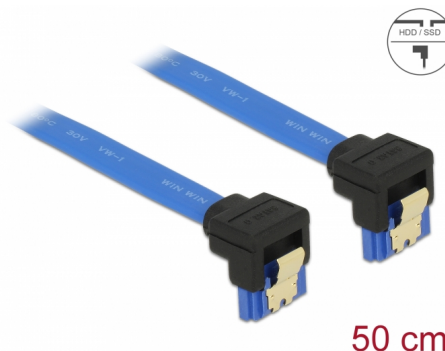

Delock Kabel SATA 6 Gb/s samice pravoúhlá dolů > SATA samice pravoúhlá dolů 50 cm modrý se zlatými sponami

Popis

Tento SATA kabel od Delocku umožňuje interní připojení různých SATA zařízení, např. HDD, karty s řadiči nebo Flash paměti. Vyhovuje poslednímu standardu a poskytuje přenosovou rychlost data ž do 6 Gb/s. Je zpětně kompatibilní s předešlými SATA verzemi, ale pak může dosáhnout pouze příslušné přenosové rychlosti. Při připojování tohoto kabelu k HDD je kabel vyveden dolů. Kovové spony na konektorech zajišťují, aby kabel spolehlivě zapadl na své místo.

Číslo produktu 85097

EAN: 4043619850976

Země původu: China

Balení: Plastová taška se zipem

Technické detaily

- Konektor:
 - 1 x 7 pin SATA 6 Gb/s samice pravoúhlý dolů >
 - 1 x 7 pin SATA 6 Gb/s samice pravoúhlý dolů
- Rychlost přenosu dat až 6 Gb/s
- Zpětně kompatibilní s SATA 1,5 Gb/s, 3 Gb/s
- Průřez kabelu: 26 AWG
- Barva: modrý
- Se zlatým kovovým klipem
- Délka bez konektoru: cca. 50 cm

Systémové požadavky

- Volný SATA port

Obsah balení

- SATA kabel

General

Specifikace:	SATA 6 Gb/s
--------------	-------------

Interface

Konektor 1:	1 x 7 pin SATA 6 Gb/s samec pravoúhlý dolů
Konektor 2:	1 x 7 pin SATA 6 Gb/s samec pravoúhlý dolů

Technical characteristics

Rychlost přenosu dat:	SATA až do 6 Gb/s
-----------------------	-------------------

Physical characteristics

Pin s povrchovou úpravou:	pozlacen
Conductor gauge:	26 AWG
Délka:	50 cm
Barva:	modrý