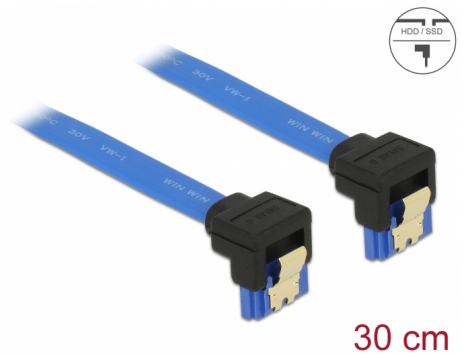

Delock Kabel SATA 6 Gb/s hona neråtriktad > SATA hona neråtriktad 30 cm blå med guldklämmor

Beskrivning

Denna SATA-kabel från Delock möjliggör intern anslutning av olika SATA-enheter som t.ex. hårddiskar, kontrollkort eller flash-minnen. Den överensstämmer med den senaste standarden och ger en dataöverföringshastighet på upp till 6 GB/s. Den är bakåtkompatibel med tidigare SATA-versioner, men kan då bara nå respektive överföringshastighet. Vid anslutning av denna kabel till en hårddisk kommer kabeln leda neråt. Metallklämmorna på kontakterna säkerställer att kabeln klickar säkert på plats.

Artikelnummer 85096

EAN: 4043619850969

Ursprungsland: China

Paket: Zippåse

Specifikationer

- Anslutning:
 - 1 x 7-stifts SATA 6 Gb/s, hona neråtvinklad >
 - 1 x 7-stifts SATA 6 Gb/s, hona neråtvinklad
- Dataöverföringshastighet upp till 6 Gb/s
- Bakåtkompatibel till SATA 1,5 Gb/s och 3 Gb/s
- Sladdstorlek: 26 AWG
- Färg: blå
- Med guldfärgade metallklämmor
- Längd utan kontakt: ca 30 cm

Systemkrav

- En ledig SATA-port

Paketets innehåll

- SATA kabel

General

Specifikationer:	SATA 6 Gb/s
------------------	-------------

Interface

Kontakt 1:	1 x 7-stifts SATA 6 Gb/s, hane neråtvinklad
Kontakt 2:	1 x 7-stifts SATA 6 Gb/s, hane neråtvinklad

Technical characteristics

Dataöverföringshastighet:	SATA upp till 6 Gb/s
---------------------------	----------------------

Physical characteristics

Stift slutförda:	guldpläterade
Conductor gauge:	26 AWG
Längd:	30 cm
Färg:	blå